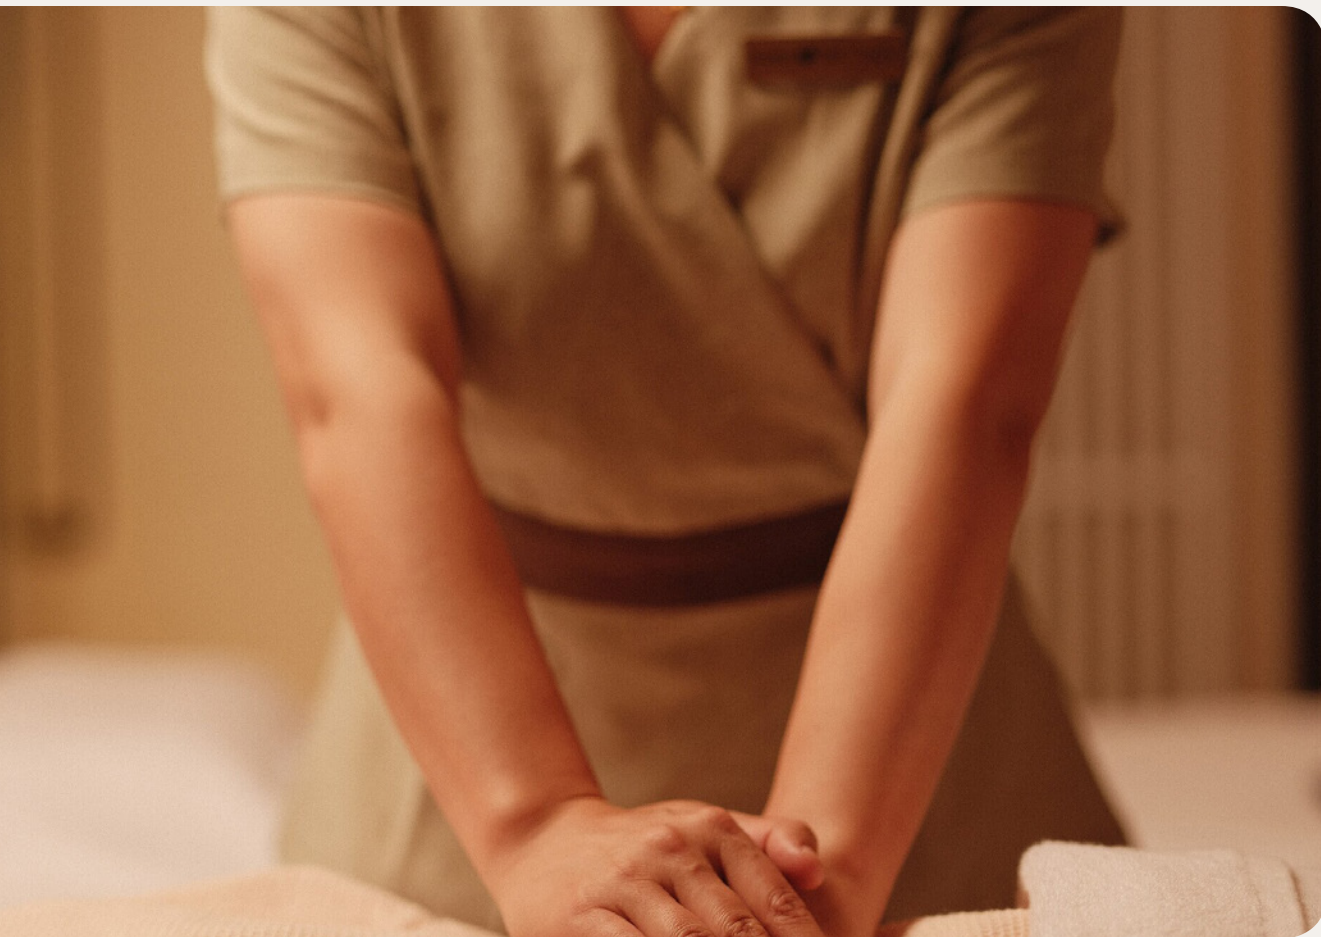

Club Med Spa by Ahava*

Used and recognised for centuries for their cosmetic properties, the water, salt, plants and mud of the Dead Sea are what characterise the Ahava brand.

Discover the moisturising, revitalising and invigorating powers of these mineral-rich active ingredients.

Natural skincare for the face and body formulated with respect for the environment.

*Sob pedido