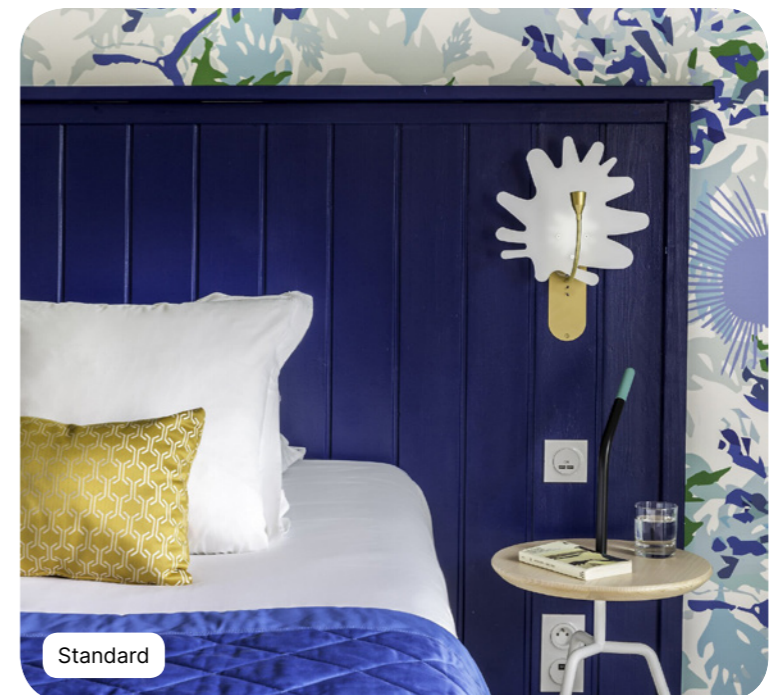

Alojamento

Suite

Deluxe

Standard

Standard

| Nome | Superfície min (m ²) | Highlights | Capacidade |
|---|----------------------------------|--|------------|
| Quarto Standard - Individual, Vista para o mar | 15 | Vista para o mar, Terraço mobilado | 1 |
| Quarto Standard - Vista para o mar | 22 | Vista para o mar, Zona de dormir independente para as crianças, Terraço mobilado | 1 - 2 |
| Quarto Standard | 32 | Terraço mobilado | 1 - 3 |
| Quarto Familiar Superior - Vista Mar, Marina | 28 | Vista para o mar, Zona de dormir independente para as crianças, Terraço mobilado | 1 - 4 |
| Quarto Standard - Individual | 13 | Terraço mobilado | 1 |
| Quarto Superior - Dunes | 30 | Varanda ou terraço mobilado | 1 - 2 |
| Quarto familiar Standard | 26 | Zona de dormir independente para as crianças, Varanda ou terraço mobilado | 1 - 4 |
| Quarto Standard - Acessível a pessoas com mobilidade reduzida | 30 | Terraço mobilado | 1 - 3 |
| Quartos familiares Standard comunicantes | 52 | Varanda mobilada | 4 - 8 |
| Quarto Familiar Superior + | 26 | Zona de dormir independente para as crianças, Varanda mobilada | 1 - 2 |
| Superior Room Mobility Accessible - Dunes | 30 | Terraço mobilado | 1 - 2 |
| Quarto Deluxe - Acessível a pessoas com mobilidade reduzida - Dunes | 36 | Área de lounge, Terraço mobilado | 1 - 2 |