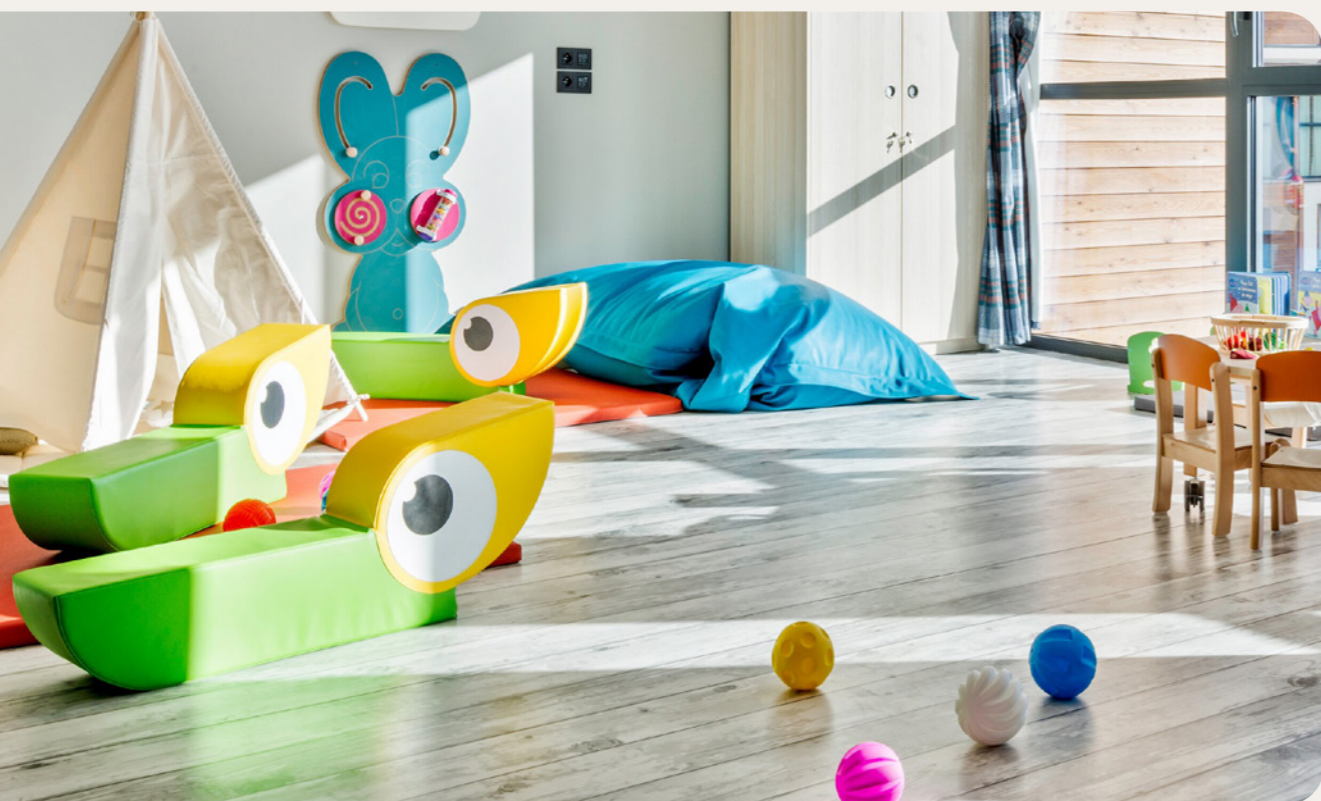

*Sob pedido

Crianças

Clubes Crianças

Idade	Nome	Atividades incluídas	Atividades a pedido	Datas disponíveis
0 a 2 anos	Baby Club Med®*	Oficinas criativas, Jogos Educativos, Caminhadas		Sempre
2 a 3 anos	Petit Club Med®*	Noite, Oficinas criativas, Jogos Educativos, Caminhadas, Hora do espetáculo		Sempre
4 a 10 anos	Mini Club Med +	Actividades lúdicas, Noite, Passeios acompanhados, Downhill Mountain Biking, Introduction to the balance bike - Children, Introduction to Cycling Lessons for kids, Hora do espetáculo, Passeios divertidos		Sempre
11 to 13 years	Teens Club Med	Novas Actividades, Passeios acompanhados, Downhill Mountain Biking		Sempre
14 to 17 years	Club Med Chill Pass	Novas Actividades, Passeios acompanhados, Downhill Mountain Biking		Sempre