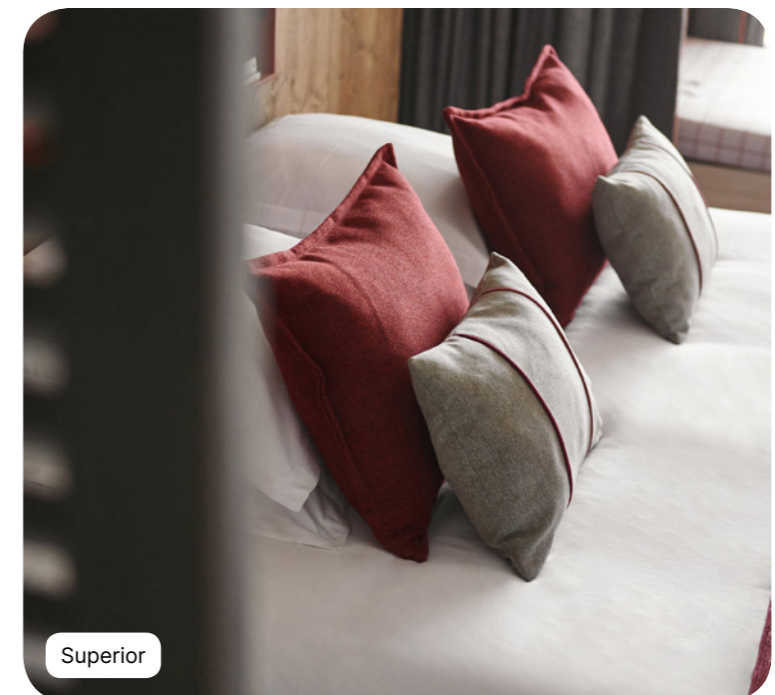

Sumário

Alojamento	4
Luxury Space	10
Desportos & Atividades**	14
Piscinas	18
Club Med Spa by myBlend*	19
Crianças	20
Restaurantes & Bares	24
Informações práticas	26

Alojamento

Superior

Nome	Superfície min (m ²)	Highlights	Capacidade
Quarto Superior	23		1 - 2
Quartos Superior Interligados	46		1 - 4
Sala Superior - Varanda	23	Varanda mobilada	1 - 2
Quartos Superior Interligados - Varanda	46	Varanda mobilada	1 - 4
Sala Superior da Família - Varanda	37	Zona de dormir independente para as crianças, Varanda mobilada	1 - 4
Sala Superior - Mobilidade Acessível, Varanda	24	Varanda mobilada	1 - 2
Sala Superior - Mobilidade Acessível ligação com Sala Superior - Varanda	48	Varanda mobilada	1 - 4