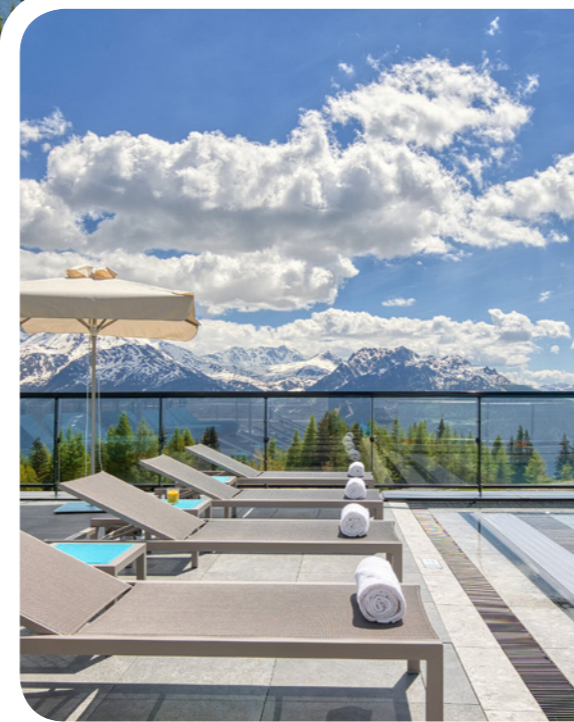

FRANÇA

La Rosière

◆ With Luxury Space

Destaques do Resort:

- Relaxe corpo e mente através da prática de Vibhava yoga com vista para os cumes
- Fazer trekking sozinho ou acompanhado e atravessar a fronteira italiana
- Descubrir a fauna e flora dos Alpes graças ao jardim botânico que rodeia o Resort
- Desfrute do espectáculo da natureza a partir do terraço panorâmico, com magníficos pores-do-sol.