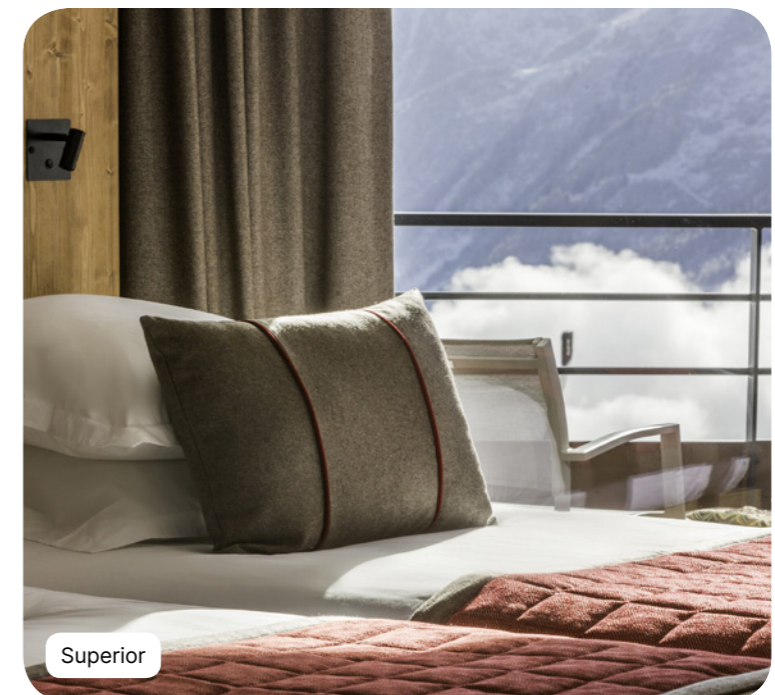

Alojamento