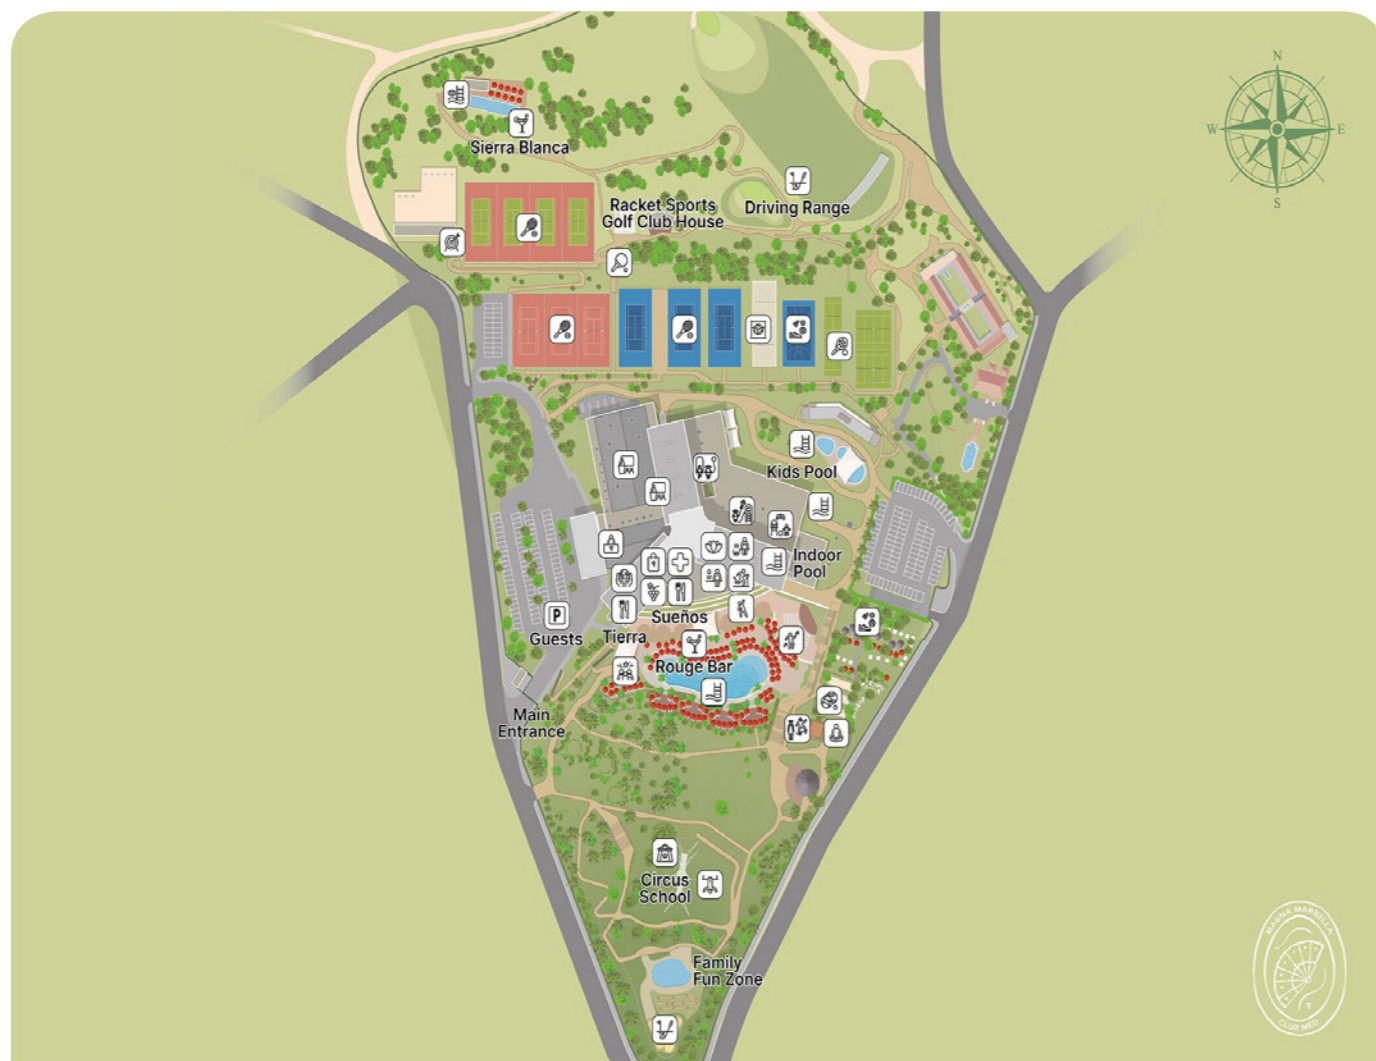

Wine Bar

Bar de vinhos

Restaurantes

Suenos

Restaurante principal

Com vista para o mar a partir do terraço ou de salas de jantar climatizadas, escolha entre um buffet internacional ou descubra iguarias locais e observe os chefs a prepararem pratos gourmet à sua frente.

O restaurante dispõe também de um Baby Corner, que serve refeições adequadas aos mais pequenos.

Tierra Gourmet Lounge

Lounge Gourmet

Um local animado com bar, garrafeira e farmácia, além de um snack-bar gourmet, o Gourmet Lounge recebe clientes durante todo o dia. Apetece-lhe um pequeno-almoço tardio? Um tapas, jantar com serviço de mesa (mediante reserva) e o melhor da gastronomia local ou uma workshop de prova de vinhos espanhóis (sob pedido)? Aproveite e desfrute de um ambiente descontraído e de música ao vivo.

Informações práticas

Recepcion Front desk	Salas de reuniones Meeting rooms	Teens Club	Mini Splash	Fitness	Padel	Escuela de circo Circus
Restaurante Restaurant	Meetings and events by Club Med	Area familiar Family area	Club Med Spa	Mini Golf	Futbol Soccer	Trapecio volador Flying trapeze
Bar	Parking	Excursiones Discovery center	Hamman Steam bath	Golf	Basketball	Beachvolley
La Vinoteca Wine cellar	Baby Club Med	Teatro Theater	Sauna	Tenis de mesa Table Tennis	Campos de Tenis Tennis courts	Tiro con arco Archery
Enfermeria Nursery	Petit Club Med	Piscina Pool	Yoga	Petanca Bocce ball		
La boutique	Mini Club Med +	Piscina Zen Zen pool	Cardio Training			