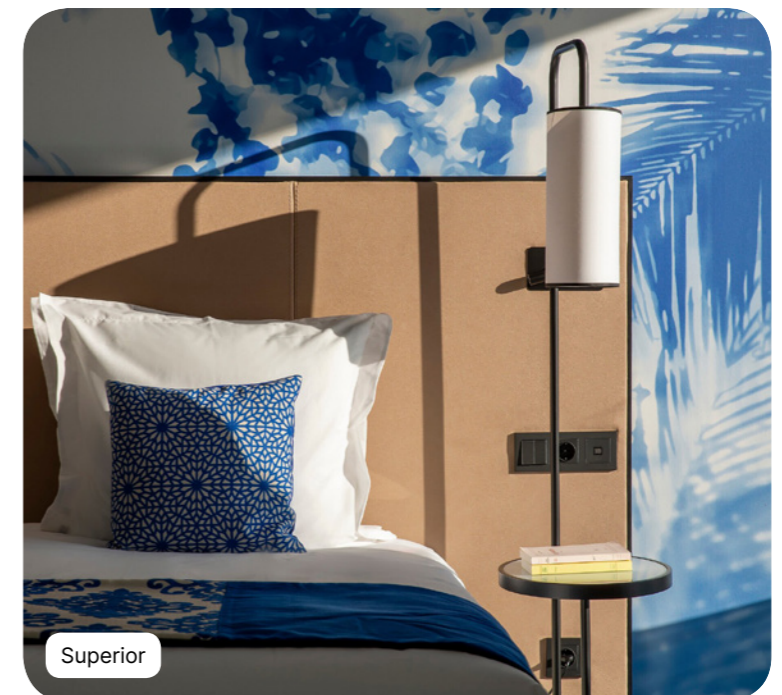

Alojamento