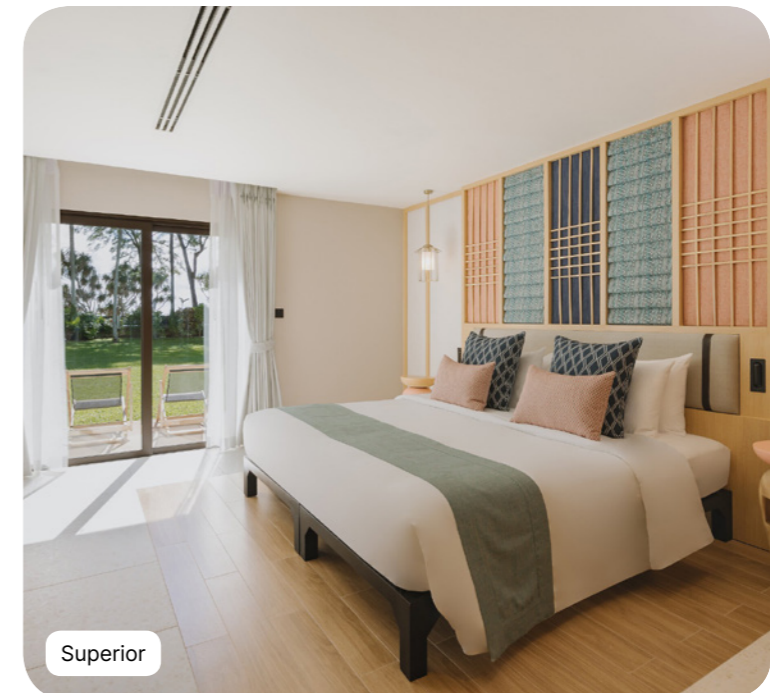

Alojamento