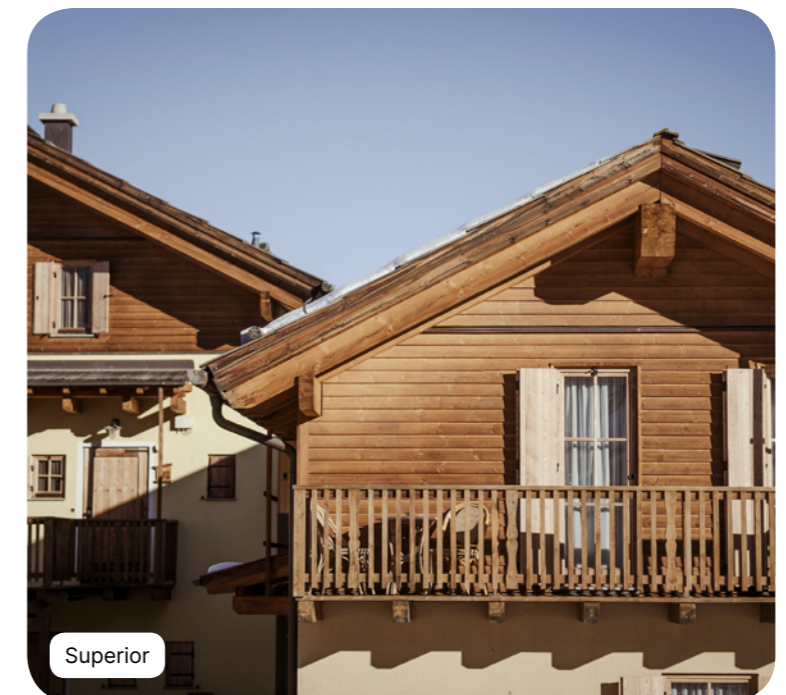

Alojamento