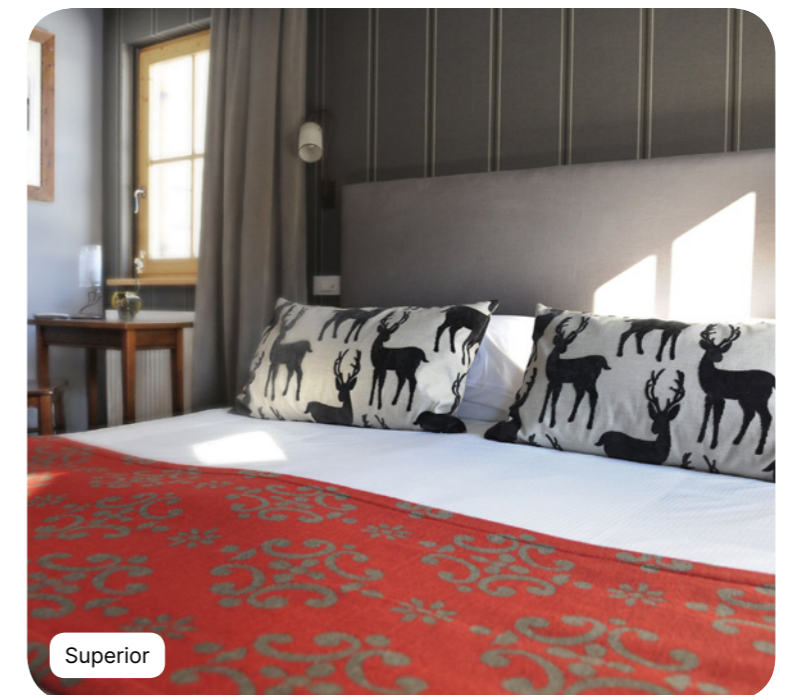

Sumário

Alojamento	4
Desportos & Atividades**	12
Piscinas	16
Club Med Spa by Payot*	17
Crianças	18
Restaurantes & Bares	20
Informações práticas	23

Alojamento

Superior

Nome	Superfície min (m ²)	Highlights	Capacidade
Quarto Superior	23		1 - 2
Junior Family Superior Room Interconnecting with Superior Room	54	Zona de dormir independente para as crianças	3 - 5
Quarto familiar Superior Júnior	30	Zona de dormir independente para as crianças	1 - 3
Quarto familiar Superior	50	Zona de dormir independente para as crianças	1 - 4
Quarto familiar Superior - Duplex, Varanda	67	Zona de dormir independente para as crianças, Sala familiar de nível dividido, Varanda	1 - 4
Quarto Superior - Varanda	24	Varanda	1 - 2
Quartos Superiores Interligados - Varanda	48	Varanda	2 - 4
Quarto familiar Standard comunicante com Quarto Superior	82	Zona de dormir independente para as crianças	4 - 6
Quarto familiar Superior Júnior - Varanda	32	Zona de dormir independente para as crianças, Varanda mobilada	1 - 3
Family Superior Room - Balcony	58	Zona de dormir independente para as crianças, Varanda	1 - 4
Quarto Superior - Acessível a pessoas com mobilidade reduzida	30		1 - 3
Quarto Superior - Varanda	24	Terraço	1 - 2
Quartos Superiores Interligados - Varanda	48	Terraço	1 - 4