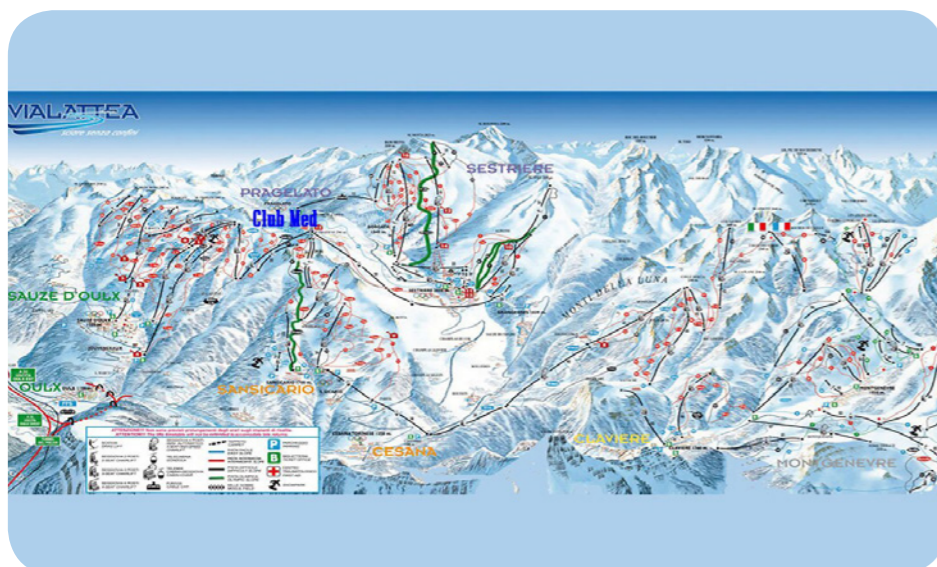

A Tana

Restaurante de especialidade

Jante num ambiente barroco-chique com especialidades piemontesas confeccionadas com os melhores produtos artesanais. Acompanhado de um copo de Barolo local, saboreie o fondue piemontês com queijo fontina cremoso, um verdadeiro sabor da região.

Casa Mollino

Restaurante Montanha

Situada a 2300 metros de altitude, a Casa Mollino é um refúgio para esquiadores e gourmands. Aqueça-se com as saborosas especialidades alpinas enquanto desfruta de vistas panorâmicas sobre as encostas de Sauze d'Oulx.

Mapa da área de ski

Domaine de Via Lattea - Sestrièrre

2823m

Altitude máxima

1600m

Ski-in / Ski-out Village

1350m

Altitude mínima