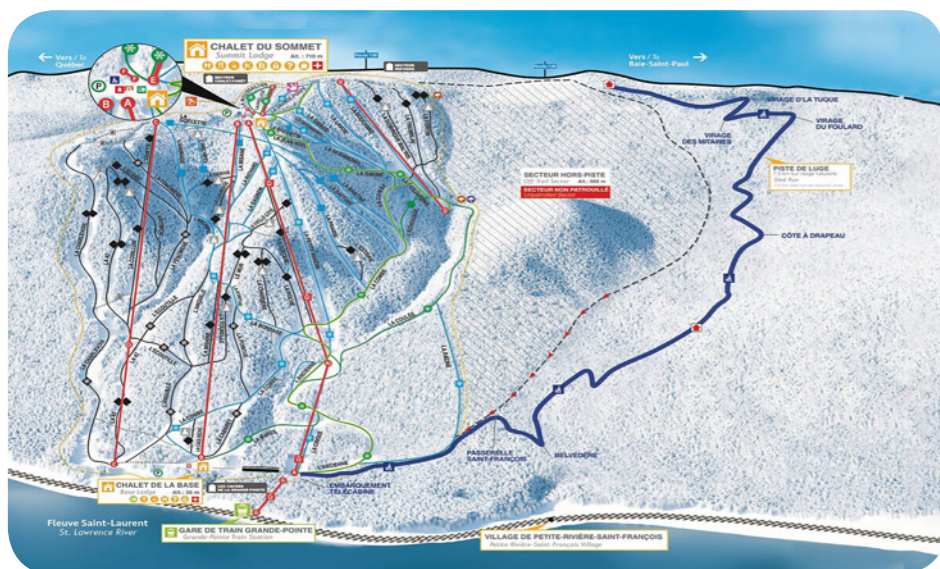

Exclusive Collection Bar

La Cave

Bar de vinhos

Restaurantes

Le Chalet

Lounge Gourmet

Como uma table d'hôtes com uma vista surpreendente sobre o rio St Lawrence, Le Chalet promete uma experiência única e íntima. Na encruzilhada entre o tradicional e o moderno, a arte culinária do Quebecue está constantemente a reinventar-se a si própria. A cada refeição, pode desfrutar da decoração elegante e colorida aberta para a vista sempre mutante do rio abaixo.

Mapa da área de ski

Le Massif de Charlevoix

806m

Altitude máxima

36m

Altitude mínima

65m

Ski-in / Ski-out Village