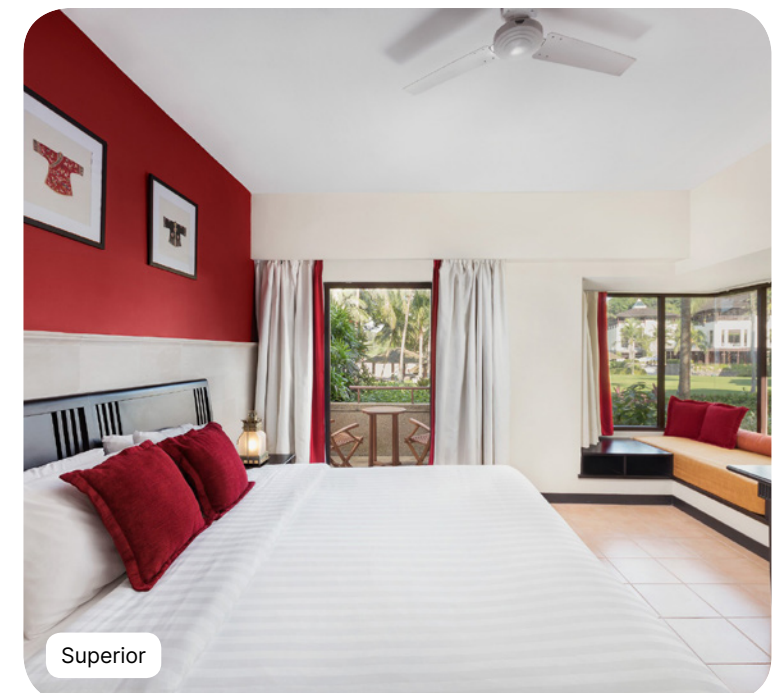

Sumário

Alojamento	4
Desportos & Atividades**	12
Piscinas	16
Club Med Spa by Sothys*	18
Excursions*	19
Crianças	20
Restaurantes & Bares	24
Informações práticas	26

Alojamento

Superior

Nome	Superfície min (m ²)	Highlights	Capacidade
Quarto Superior - Vista para o mar, varanda	34	Vista para o mar, Varanda mobilada	1 - 3
Quartos Superiores comunicantes - Vista para o mar, varanda	68	Vista para o mar, Varanda mobilada	2 - 4
Quarto Superior - Varanda	34	Varanda mobilada	1 - 3
Quarto Superior - Acessível a pessoas com mobilidade reduzida	39	Varanda mobilada	1 - 2
Quartos Superiores comunicantes - Varanda	68	Varanda mobilada	2 - 4