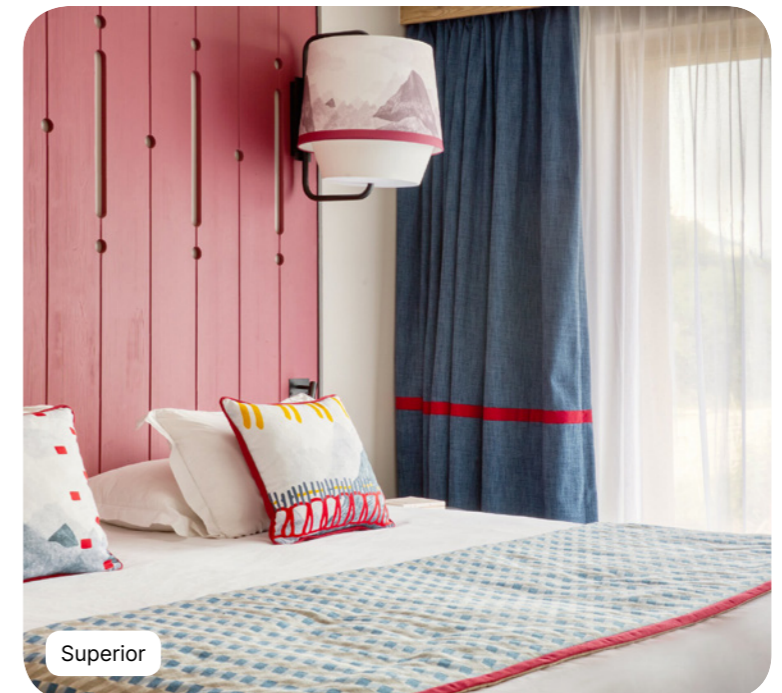

Alojamento