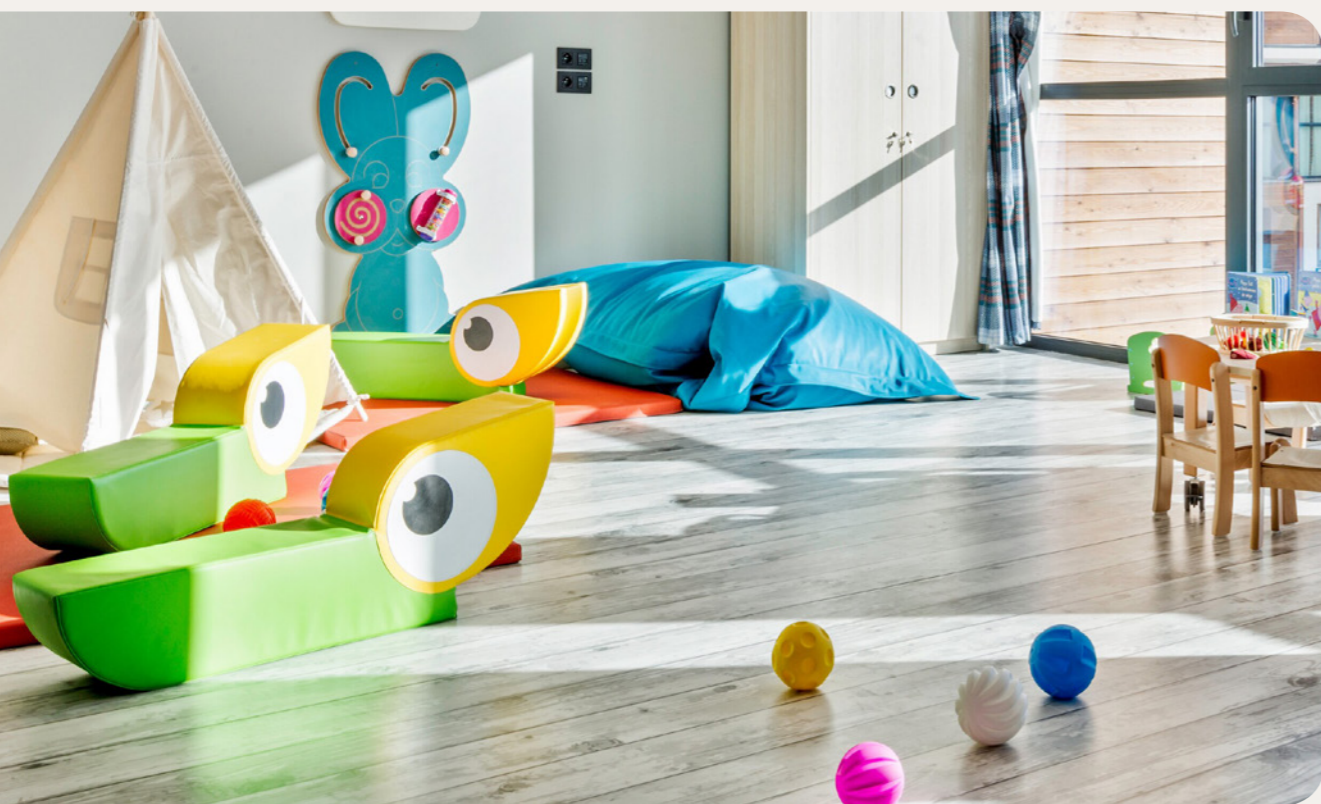

Crianças

Clubes Crianças

Idade	Nome	Atividades incluídas	Atividades a pedido	Datas disponíveis
2 a 3 anos	Petit Club Med® (2 ao 3 anos)*	Hora do espetáculo, Caminhadas		Sempre
4 a 10 anos	Mini Club Med +	Actividades lúdicas, Aulas de grupo, Aulas de grupo, Hora do espetáculo, Passeios divertidos		Sempre
11 to 13 years	Teens Club Med	Novas Actividades, Aulas de grupo, Aulas de grupo, Hora do espetáculo, Acesso gratuito aos courts de ténis		Sempre
14 to 17 years	Club Med Chill Pass	Novas Actividades, Aulas de grupo, Aulas de grupo, Hora do espetáculo, Acesso gratuito aos courts de ténis		Sempre

*Sob pedido

Atividades para crianças

Idade	Atividades incluídas	Atividades a pedido
2 a 3 anos	Hora do espetáculo em família, "Big snack" em família	
4 a 10 anos	Hora do espetáculo em família, "Big snack" em família, Torneios e jogos em família, Acesso gratuito aos courts de ténis, Passeios acompanhados	
11 to 13 years	Hora do espetáculo em família, "Big snack" em família, Torneios e jogos em família, Caminhada Nórdica, Acesso gratuito aos courts de ténis, Passeios acompanhados	
14 to 17 years	Hora do espetáculo em família, "Big snack" em família, Torneios e jogos em família, Caminhada Nórdica, Acesso gratuito aos courts de ténis, Passeios acompanhados	

Serviços crianças

Idade	Atividades incluídas & instalações	Atividades sob pedido & instalações
0 a 2 anos	Infirmary service, Nadador Salvador	
2 a 3 anos	Infirmary service, Nadador Salvador	Clube dos pijamas
4 a 10 anos	Infirmary service, Nadador Salvador	Clube dos pijamas