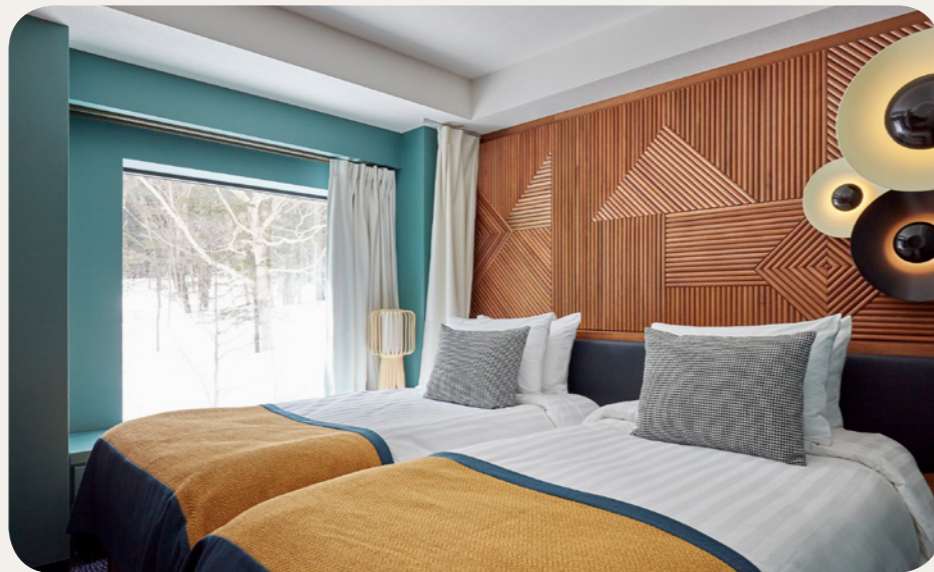

Suite

Nome	Superfície min (m²)	Highlights	Capacidade
Suite familiar	55	Vista para os abetos, Área de lounge, Zona de dormir independente para as crianças	1 - 5
Suite familiar Master - Vista para a montanha	72	Sala familiar de nível dividido, Zona de dormir independente para as crianças, Living Room	1 - 5

Equipment

- Ar Condicionado
- Cama para bebé (mediante pedido)
- Conjunto de boas-vindas para bebé
- Telefone
- TV
- Internet
- Máquina de café expresso
- Utensílios para café/chá
- Tábua e ferro de engomar no quarto
- Cofre de segurança
- USB socket
- Heating
- Eletricidade: 100-127 V

Casa de Banho

- Banheira
- Chuveiro
- Roupão de banho
- Chinelos
- Secador de cabelo
- Espelho de ampliação
- Produtos de marca (champô, gel de banho, loção corporal, etc.)
- Comodidades: acessórios (touca de banho, kit de produtos de higiene, kit de manicure, etc.)
- Bidet

Services

- Serviço de bagagem no quarto
- Inclui serviço de quartos para pequeno-almoço continental
- Minibar (bebidas não alcoólicas) - reabastecido diariamente
- Serviço de abertura de cama
- Pool towel
- Serviço de lavanderia (custo adicional)
- Serviço de limpeza