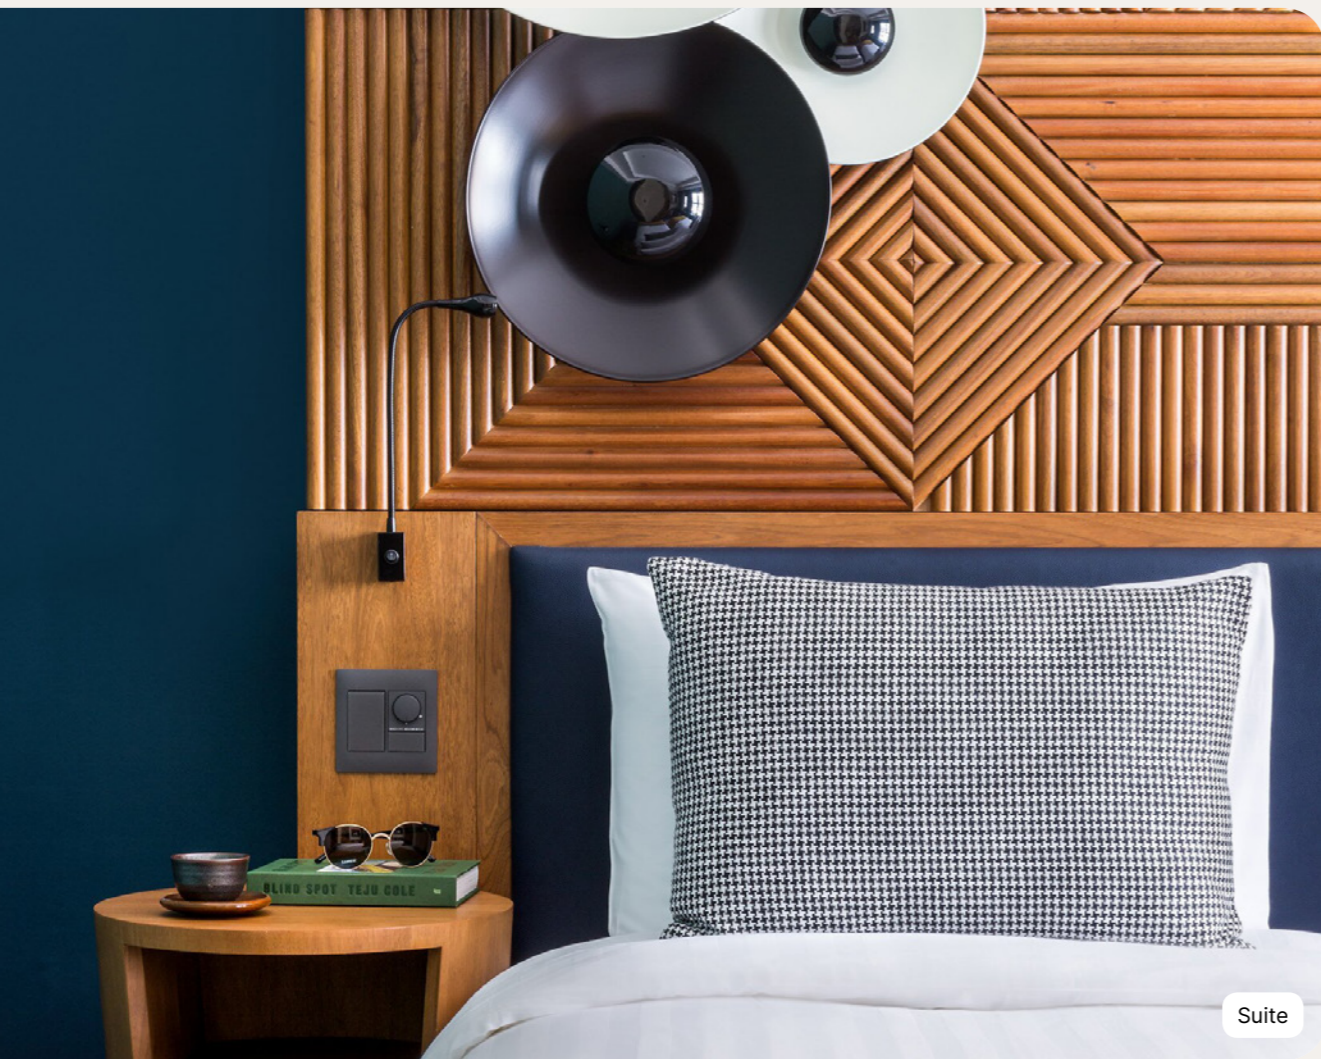

Alojamento