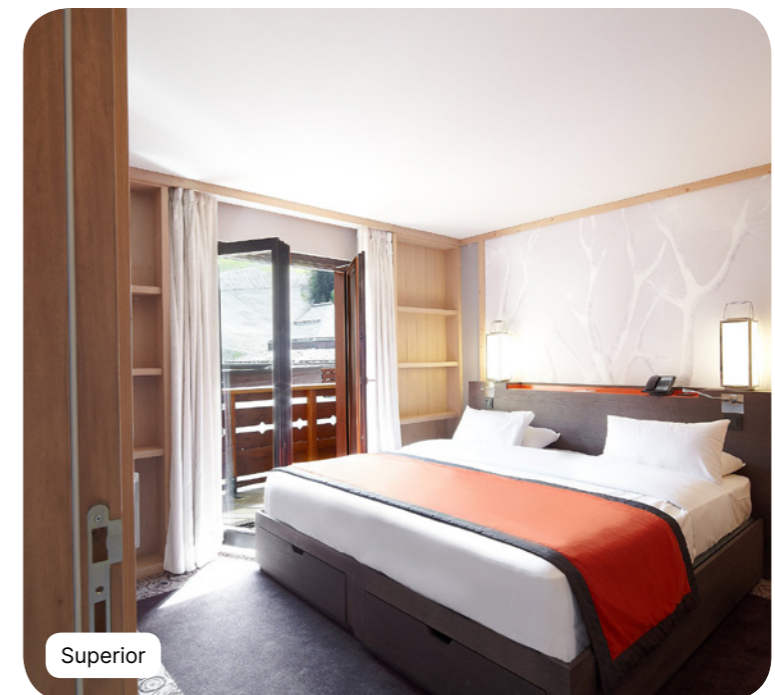

Alojamento