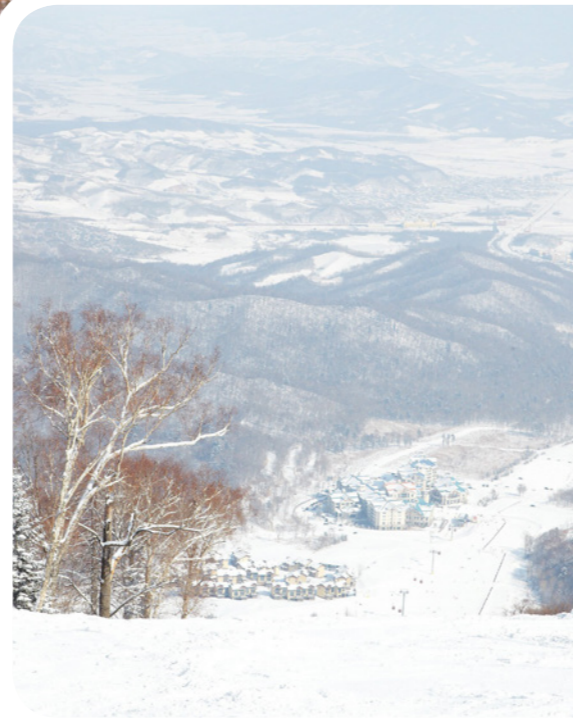

Destaques do Resort:

- Beneficiar de uma paisagem sobre uma montanha ancestral
- Seguir os passos da equipa de ski chinesa na pista mais longa da Ásia
- Desfrutar do incomum no trapézio volante, o banho canadense, karaoke
- Escutar os seus filhos, encantados com os tesouros da natureza através do Mini Club Med®
- Brincar com os seus filhos na neve nas mais variadas actividades que temos para si