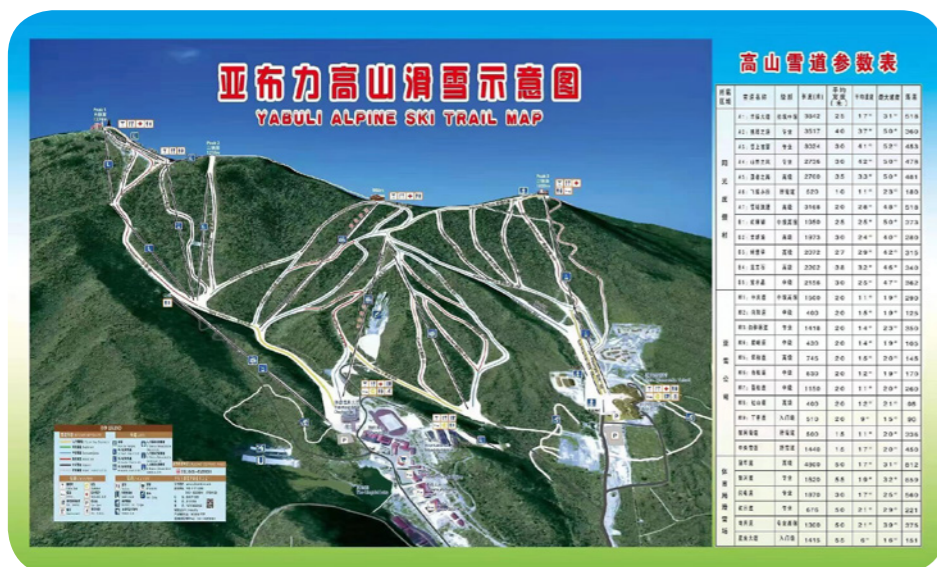

Servindo uma combinação da cozinha de Dong Bei e dos favoritos internacionais, o nosso restaurante de buffet exclusivo é o local perfeito para apreciar a vista das montanhas cobertas de neve. Nas estações de cozinha ao vivo, pode esperar pratos de assinatura como a barriga de porco refogada com chucrute e o peixe cozido Mo Li.

Mapa da área de ski

Domaine Yabuli Merge

1374m

Altitude máxima

470m

Ski-in / Ski-out Village

500m

Altitude mínima