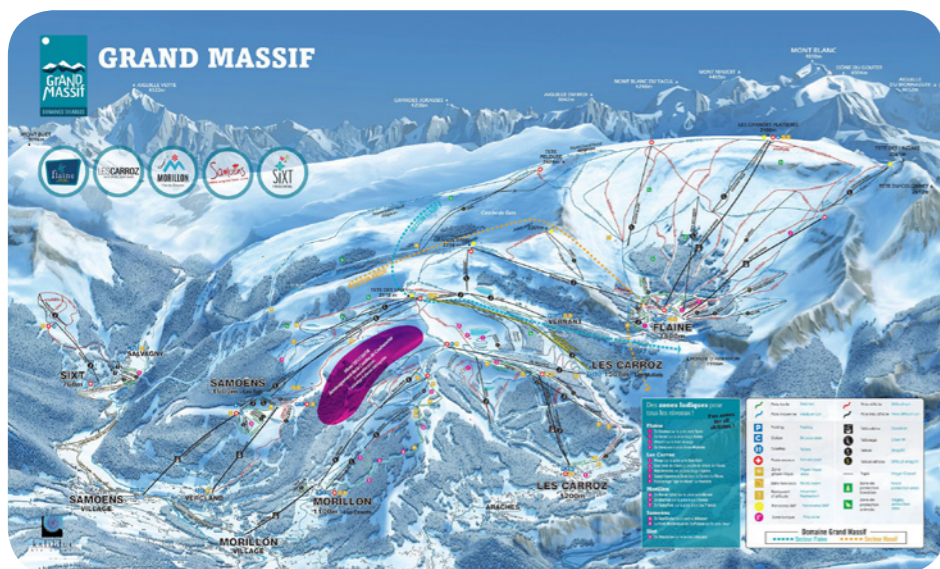

### Skyline

#### Лаундж гурме

Панорамные виды и уютная атмосфера так же восхитительны, как и сочетание региональных блюд в меню с блюдами в стиле бистрономии. Побалуйте себя уютным крозифлетом с сыром Реблошон или сочным филе арктического гольца, искусно поданным в паре с бокалом регионального вина.

Этим летом Skyline превращается в уютную зону для отдыха в дневное время, а затем в место, где можно насладиться аперитивом на закате или фондю вечером.

## Карта региона катания