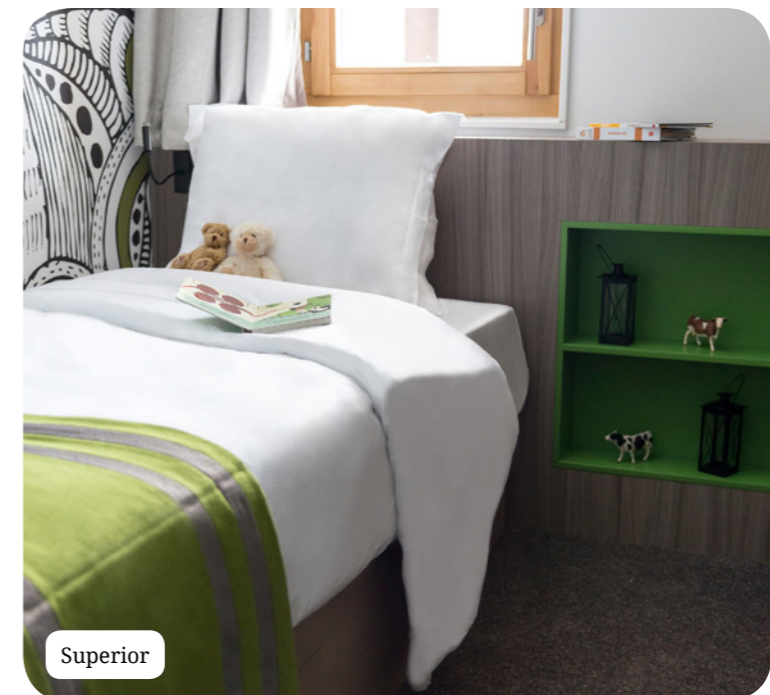

Размещение