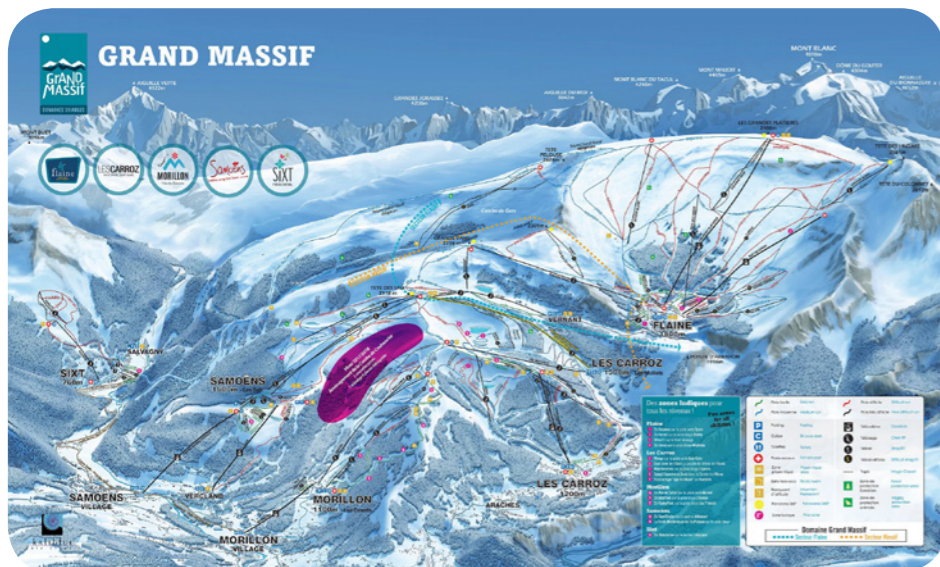

Главный ресторан

Главный ресторан

Главный ресторан курорта рассчитан более чем на 120 гостей одновременно и предлагает на выбор блюда международной и местной кухни. Чтобы найти его, идите на звуки живого рояля!

Skyline

Лаундж гурме

Чтобы вознаградить себя за спортивные успехи, отправляйтесь в Gourmet Lounge - ресторан савойской высокой кухни с просторной панорамной террасой. Невероятно? Вы ещё не видели второе меню! Ресторан предлагает поздние завтраки, ланчи и ужины. Бронирование столика необходимо только в вечернее время. Меню деликатесов и местные вина предоставляется à la carte - за дополнительную стоимость.

Этим летом Skyline превращается в уютную зону для отдыха в дневное время, а затем в место, где можно насладиться аперитивом на закате или фондю вечером.

Карта региона катания

Grand Massif

2500 метров

Максимальная высота

700 метров

Минимальная высота

1600 метров

Курорт с прямым доступом к трассам (ski-in /ski-out)

Горнолыжные трассы

Количество горнолыжных трасс

139

Трассы для беговых лыж