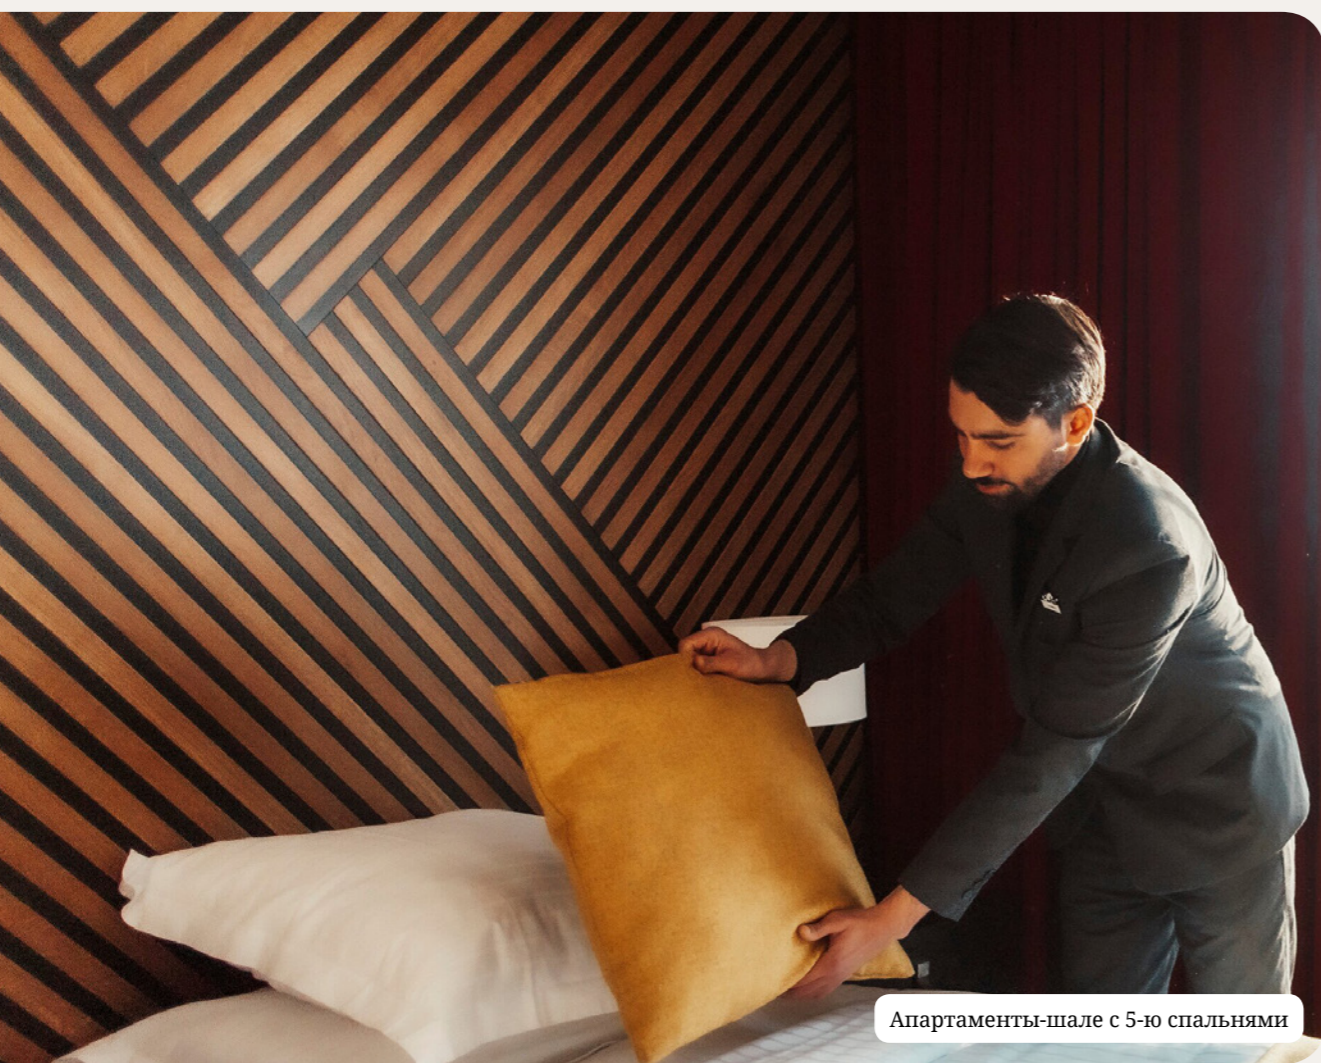

Размещение

Апартаменты-шале с 5-ю спальнями