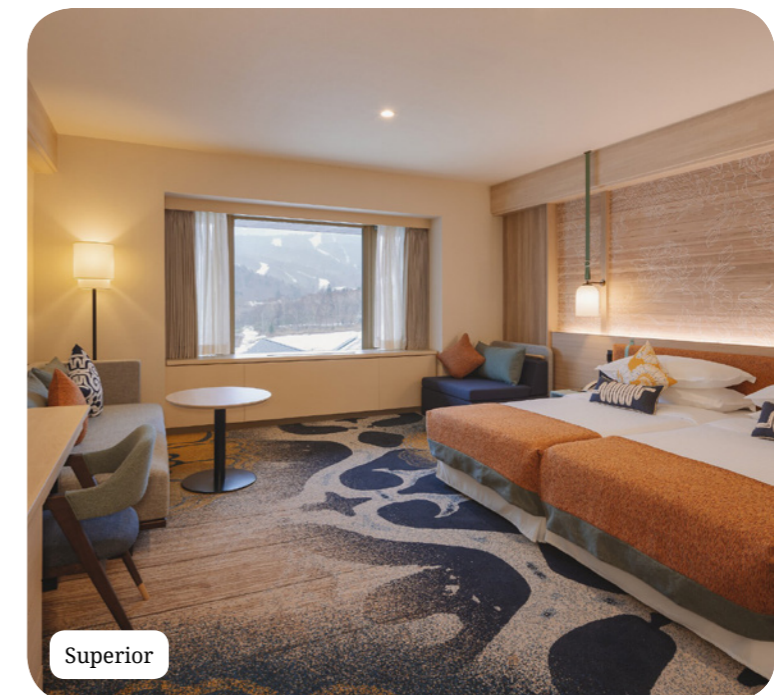

Размещение