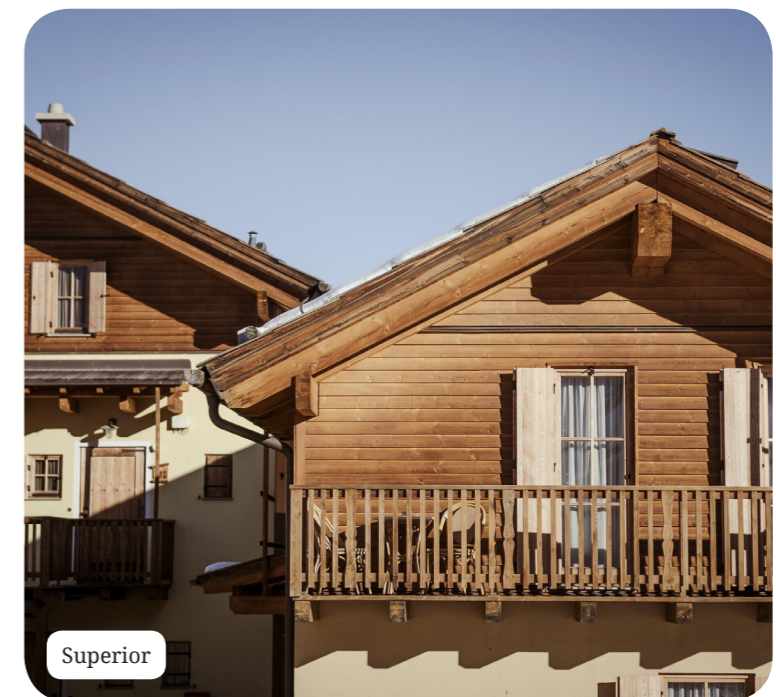

Размещение