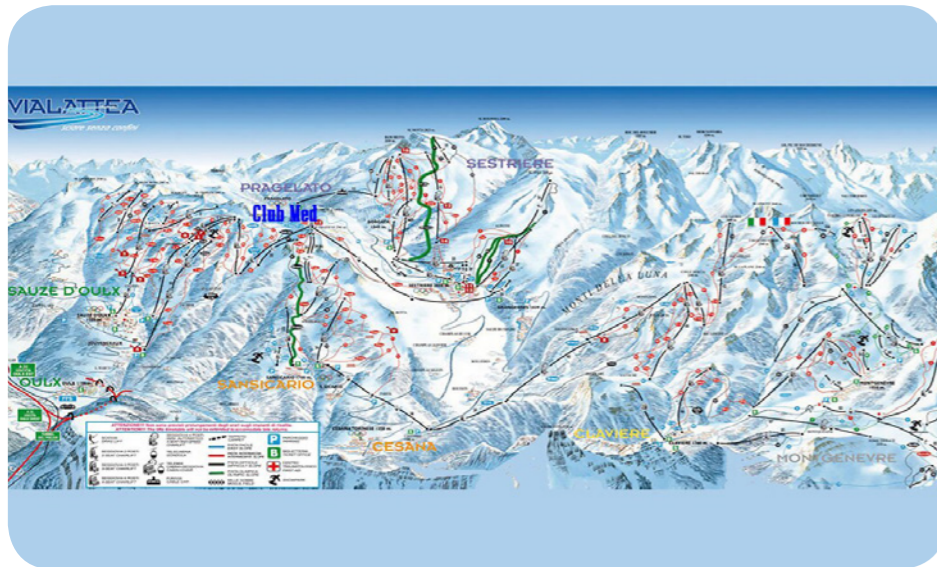

### La Trattoria

Лаундж гурме

Ощутите истинную сущность традиционной итальянской trattoria с пиццей, приготовленной в дровяной печи, аппетитными антипасты и деликатесами. Для неспешной трапезы пообедайте на свежем воздухе на террасе на крыше с великолепным видом на горы или возьмите что-нибудь с собой, чтобы отправиться на прогулку по горам.

### The Chalet Mollino

Ресторан Montain

Расположенный на высоте 2 300 метров, Casa Mollino - это высокогорный рай для лыжников и гурманов. Согрейтесь сытными блюдами горной кухни, любуясь панорамным видом на склоны Sauze d'Oulx.

## Карта региона катания

## Domaine de Via Lattea - Sestrière

2823 метров

Максимальная высота

1600 метров

Курорт с прямым доступом к трассам (ski-in /ski-out)

1350 метров

Минимальная высота

Горнолыжные трассы