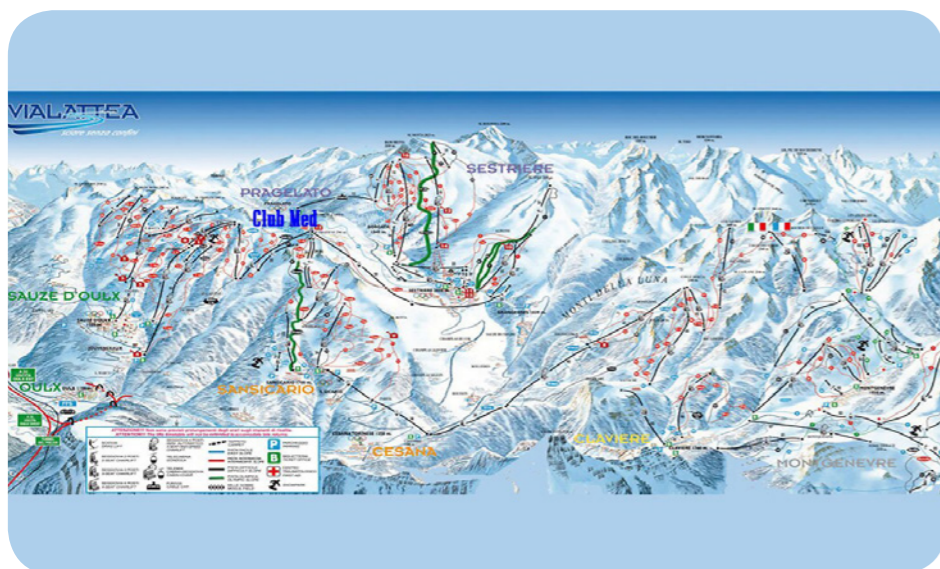

### La Tana

Ресторан специалитетов

Пужинайте в шикарной обстановке в стиле барокко, предлагая блюда пьемонтской кухни, приготовленные из лучших ремесленных продуктов. В сочетании с бокалом местного вина Barolo отведайте фирменное пьемонтское фондю со сливочным сыром фонтина - вот истинный вкус этого региона.

### The Chalet Mollino

Ресторан Montain

Расположенный на высоте 2 300 метров, Casa Mollino - это высокогорный рай для лыжников и гурманов. Согрейтесь сытными блюдами горной кухни, любуясь панорамным видом на склоны Sauze d'Oulx.

## Карта региона катания

## Domaine de Via Lattea - Sestrière

2823 метров

Максимальная высота

1600 метров

Курорт с прямым доступом к трассам (ski-in /ski-out)

1350 метров

Минимальная высота

Горнолыжные трассы