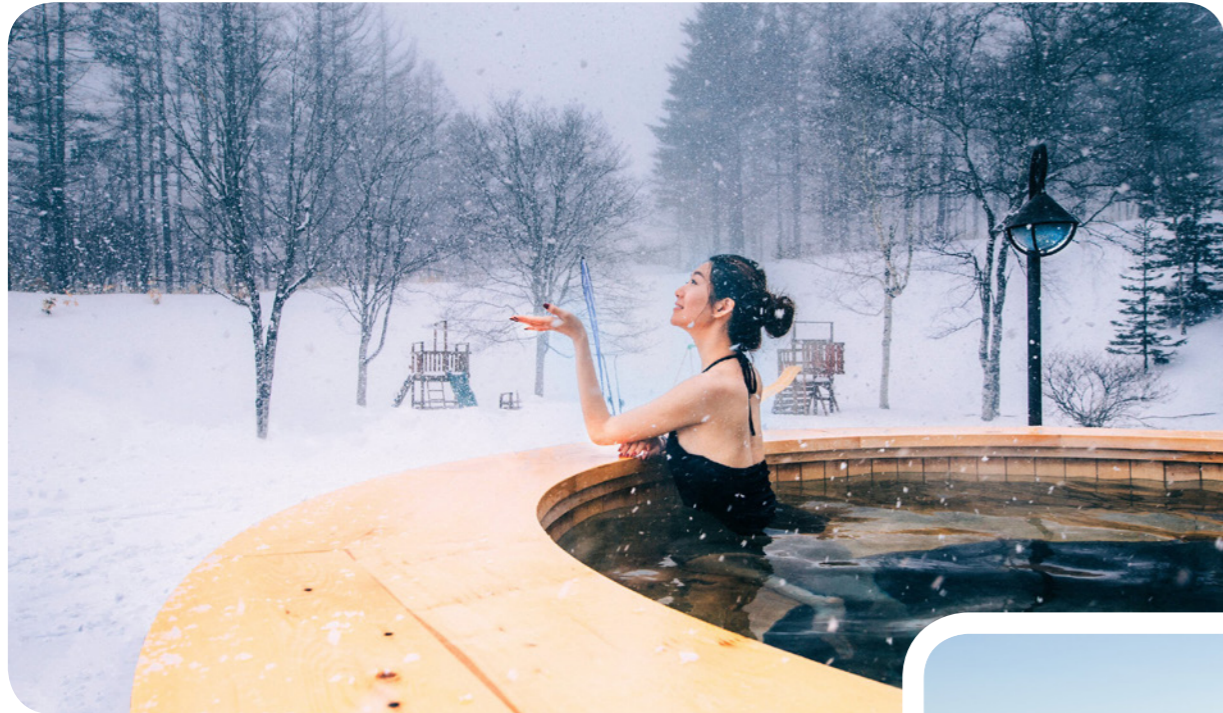

Япония

Sahoro Hokkaido

Особенности курорта

- Прокатитесь на лыжах, открыв для себя этот зимний вид спорта
- Насладитесь японским стилем жизни с традиционной гидромассажной ванной или деликатно дымящимся японским чаем
- Наблюдайте за тем, как ваши дети совершенствуют свои навыки на белом мягком снегу
- Прodeгустируйте лосось «набе» - одно из самых типичных блюд Хоккайдо