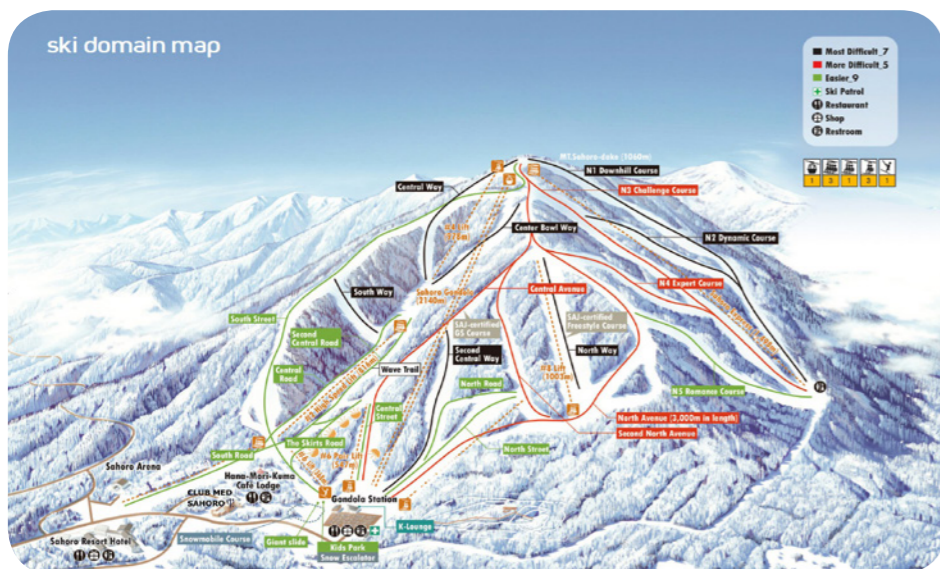

*за дополнительную стоимость

Рестораны & Бары

Бары

The Wakka

Главный бар

Рестораны

The Daichi

Главный ресторан

В ресторане The Daichi японские повара демонстрируют традиционные методы приготовления пищи прямо на ваших глазах. Попробуйте деликатесы, включающие лапшу ручной работы, свежие сашими и восхитительные суши, приготовленные с особым акцентом на азиатские нотки.

Карта региона катания

Domaine de Sahoro

1030 метров

Максимальная высота

420 метров

Минимальная высота

400 метров

Курорт с прямым доступом к трассам (ski-in /ski-out)

*Услуги могут варьироваться в зависимости от курорта

Заезд/отъезд

Время прибытия в Городок/отъезда из Городка:

Для всех видов путевок прибытие осуществляется с 15:00 до 20:00.

Гости, которые прибывают ранее, могут пообедать в Городке за дополнительную плату при наличии такой возможности.