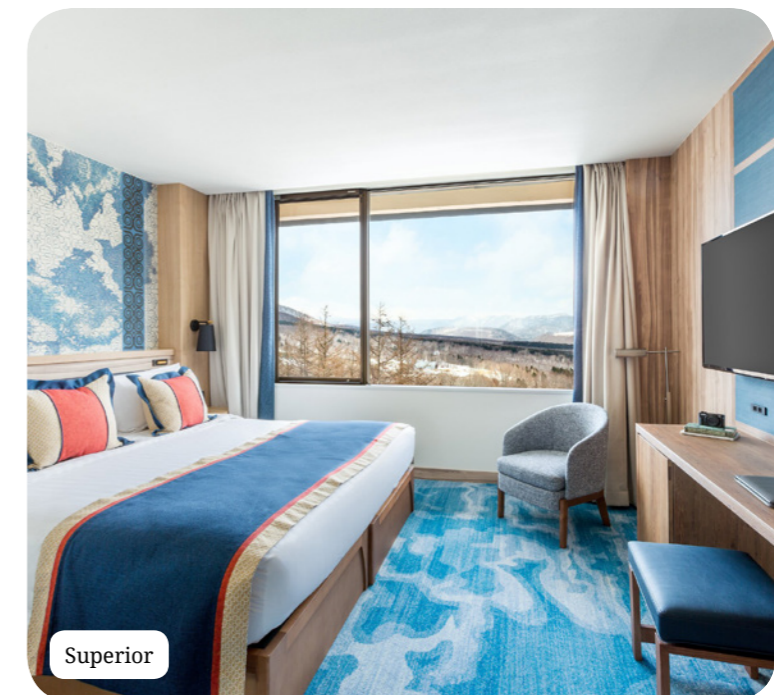

Размещение