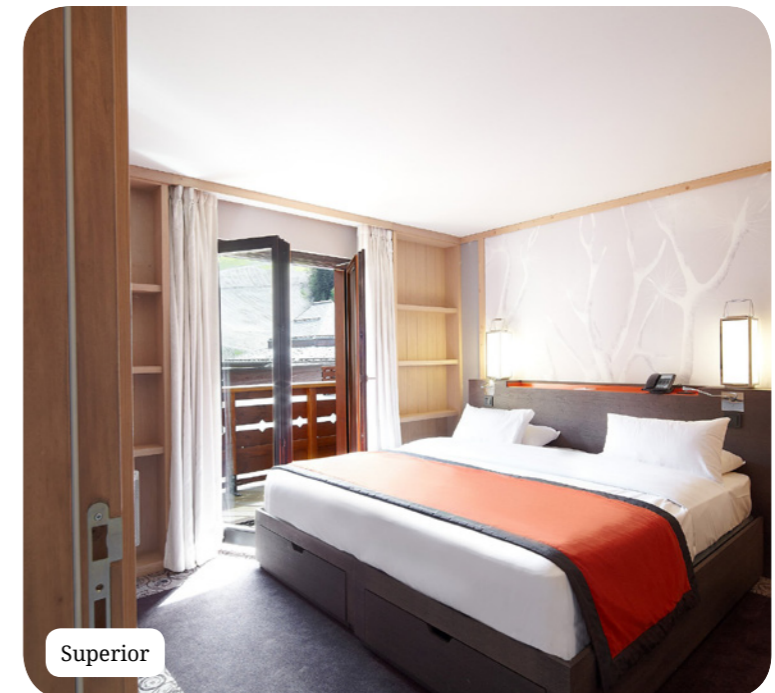

Размещение