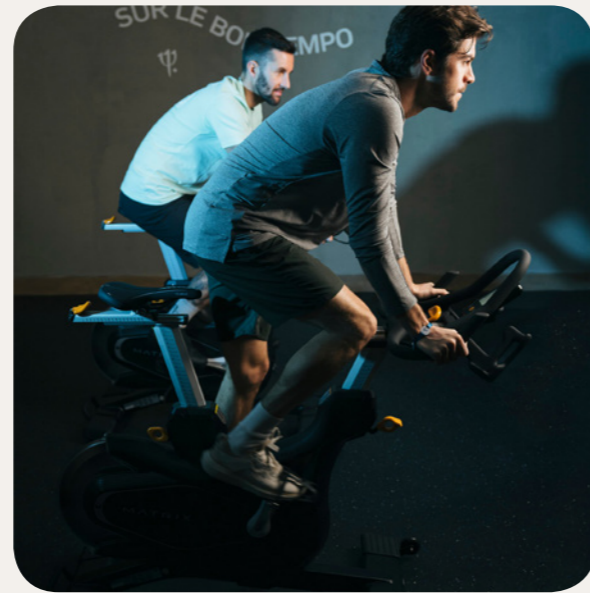

กีฬาและกิจกรรม

กีฬาทางบก & กิจกรรมยามว่าง

	เรียนเป็นกลุ่ม	เข้าใช้บริการฟรี	คอร์สมือค่าใช้ จ่ายเพิ่มเติม	อายุขั้นต่ำ (ปี)	วันที่ว่าง
Biking	ทุกระดับความสามารถ			4 อายุ (ปี)	เสมอ
Fitness	กิจกรรมฝึกฝนแบบเป็นกลุ่ม ไม่ว่าจะความสามารถอยู่ในระดับใด (อาจมีข้อจำกัดและเงื่อนไข ด้านอายุ และวันที่ให้บริการ)			16 อายุ (ปี)	เสมอ
Hiking	ทุกระดับความสามารถ			0	เสมอ
Trail	ทุกระดับความสามารถ				เสมอ
Yoga by Heberson	กิจกรรมฝึกฝนแบบเป็นกลุ่ม ไม่ว่าจะความสามารถอยู่ในระดับใด (อาจมีข้อจำกัดและเงื่อนไข ด้านอายุ และวันที่ให้บริการ)			4 อายุ (ปี)	เสมอ
หลากหลายกิจกรรมที่สะดวก นำ	เข้าเล่นได้ฟรี / กิจกรรมฝึกฝนแบบเป็นกลุ่ม ไม่ว่าจะความสามารถอยู่ในระดับใด (อาจมีข้อจำกัดและเงื่อนไข ด้านอายุ และวันที่ให้บริการ)			16 อายุ (ปี)	เสมอ
Cardio-Training	เข้าเล่นได้ฟรี			18 อายุ (ปี)	เสมอ
Entertainment		✓			เสมอ
Golf*			✓		เสมอ