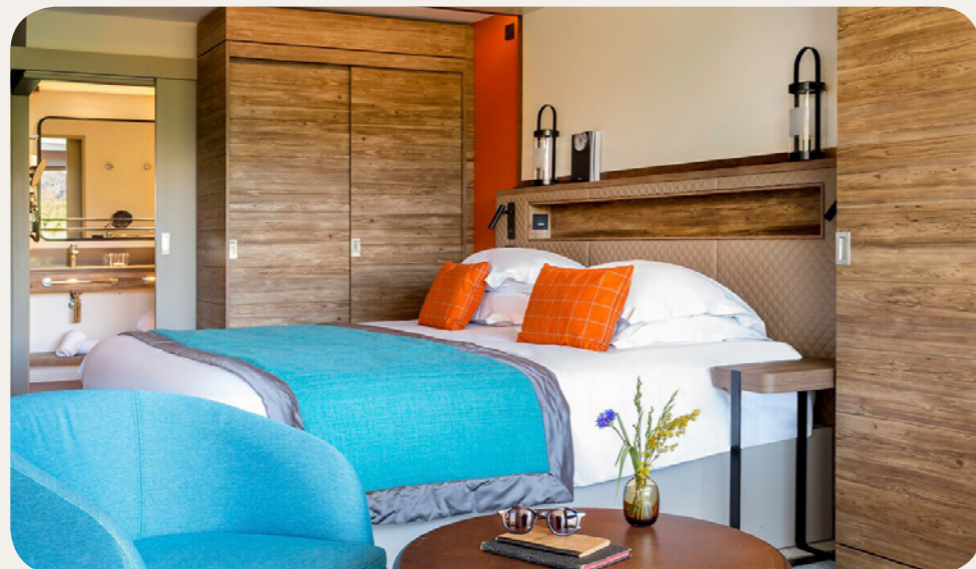

ห้องน้ำ

- กระจกส่องชาย
- สิ่งอำนวยความสะดวก (แชมพู, เจลอาบน้ำ, โลชั่นบำรุงผิว)
- เครื่องเป่าผม
- ราวแขวนผ้าเช็ดตัวอุ่น

บริการ

- Luggage service

Deluxe

ชื่อ	ต่ำสุด ตรม.	ไฮไลท์	ความจุ
Deluxe Room	29	Lounge area, Furnished balcony	1 - 2