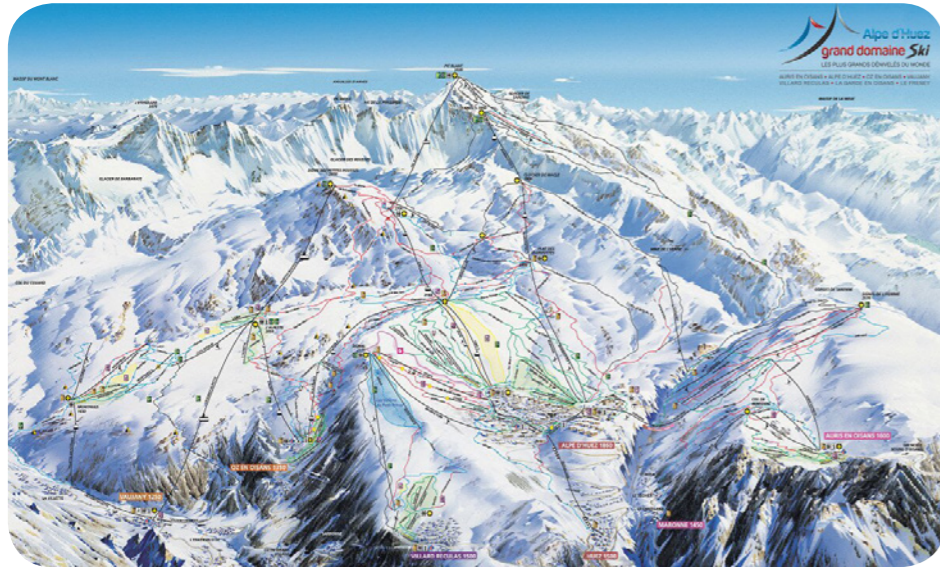

แผนที่ลานสกี

Domaine de l'Alpe d'Huez Grand Domaine

3330m

ระดับความสูงสูงสุด

1100m

ระดับความสูงขั้นต่ำ

1850m

สกีอิน/สกีเอาท์

เนินสกีเทือกเขาแอลป์

จำนวนเนินสกี

สกีครอสคันทรี่

50 km

พื้นที่ Freeride

สนามเด็กเล่น

ข้อมูลที่เป็นประโยชน์

ที่อยู่

CLUB MED ALPE D'HUEZ
Route de l'Altiport, Huez, Isère
38750, FRANCE

ไม่จำกัดอายุ

สุขอนามัยและความปลอดภัย

Safe Together. คลับเมด ได้นำมาตรการใหม่เกี่ยวกับอนามัยและความปลอดภัยเพื่อให้คุณได้มีความสุขอย่างเต็มที่และได้รับประสบการณ์สุดล้ำค่า

บริการ Easy Arrival

บริการ Easy Arrival*

ลงทะเบียนและจัดการรายละเอียดของคุณทางออนไลน์ เราจะเตรียมทุกอย่างให้พร้อมสำหรับการมาถึงของคุณ:

เช็กอินและเช็กเอาท์อย่างง่ายดาย

การลงทะเบียนคิดส์คลับ

บัญชีคลับเมดออนไลน์

การเข้าใช้บริการพื้นที่สมาชิก

*เลือกบริการตามรีสอร์ทที่เหมาะสม

เช็กอิน/เช็กเอาท์

Classic Week (from Sunday to Sunday) or "à la carte" stays (7 days or less, beginning any other day than Sunday):

Arrival and rooms available between 4 and 8 pm.

Should you arrive early, you may lunch at the Resort (at extra cost), subject to availability.

On the last day, rooms to be vacated by 10 am, departure by 3 pm.

Short stays 2 or 3 nights - weekend by Club Med:

Arrival between 12 am and 8 pm. Rooms available between 4 and 6 pm.

Should you arrive early, you may lunch at the Resort without add.

On the last day, rooms to be vacated by 10 am, departure by 3 pm.

Should times change, you will be informed via your "Holiday Rendez-Vous".

จุดหมายที่ใกล้ที่สุด

➔ Grenoble Alpes Isère airport (90 นาที) ; Lyon St Exupery airport (150 นาที) ; Chambéry-Voglans airport (150 นาที) ; Geneva-Cointrin airport (195 นาที)

🚆 Grenoble railway station (75 นาที)

แอป My Club Med

แอป My Club Med: สิ่งที่คุณต้องมีคือแอป My Club Med - เพื่อนร่วมเดินทางในอุดมคติของคุณเพื่อเตรียมและจัดการการเข้าพักของคุณ ค้นพบแผนที่ของรีสอร์ท สิ่งอำนวยความสะดวก และกิจกรรมต่างๆ เพลิดเพลินกับบริการเฉพาะเพื่อให้การเข้าพักของคุณสมบูรณ์แบบที่สุด

ดาวน์โหลดแอป My Club Med บน App Store หรือ Google Play