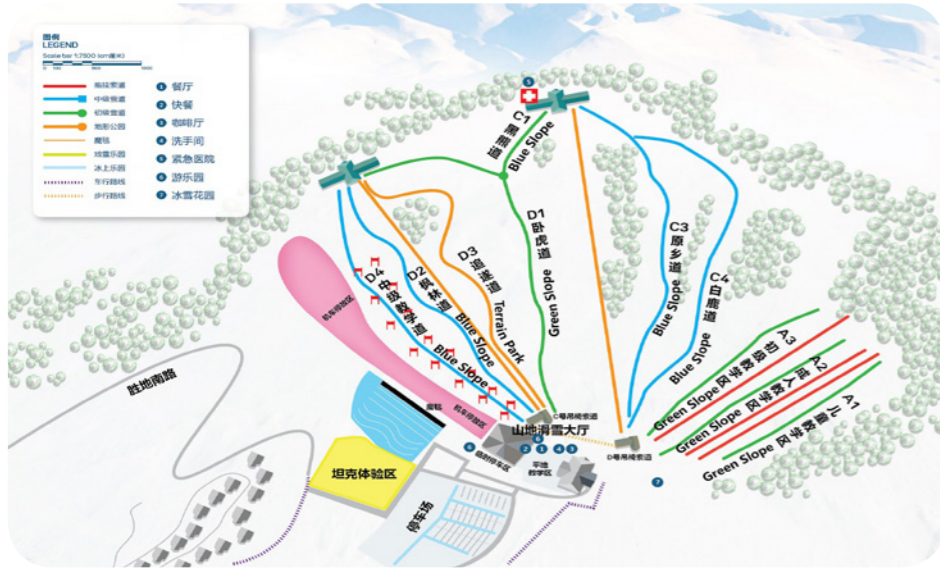

กิจกรรมเด็ก

อายุ	กิจกรรมที่รวมอยู่ในบริการ	กิจกรรมตามความต้องการ
2 ถึง 3 ปี	Club Med Amazing Family	
4 ถึง 10 ปี	Club Med Amazing Family	

*ตามคำขอ

ห้องอาหาร & บาร์

บาร์

White Rivers Bar

Main bar

ห้องอาหาร

Heaven Lake Restaurant

Main Restaurant

ผลิตเพลีนกับอาหารที่ปรุงตามสั่ง ซึ่งผสมผสานรสชาติสากลกับอาหารท้องถิ่นที่ใช้โฮมเป็นองค์ประกอบ เช่น เมนูชิกเนเจอร์ของเรา ซุปไก่โฮม ในร้านอาหารแบบบุฟเฟ่ต์สุดหรู ซึ่งตกแต่งให้เหมาะกับภูมิทัศน์ภูเขาไฟอันงดงามของเทียนฉือ

แผนที่ลานสกี

Changbai Mountain Luneng Ski Resort

945m

ระดับความสูงสูงสุด

868m

ระดับความสูงขั้นต่ำ

900m

เนินสกีเทือกเขาแอลป์