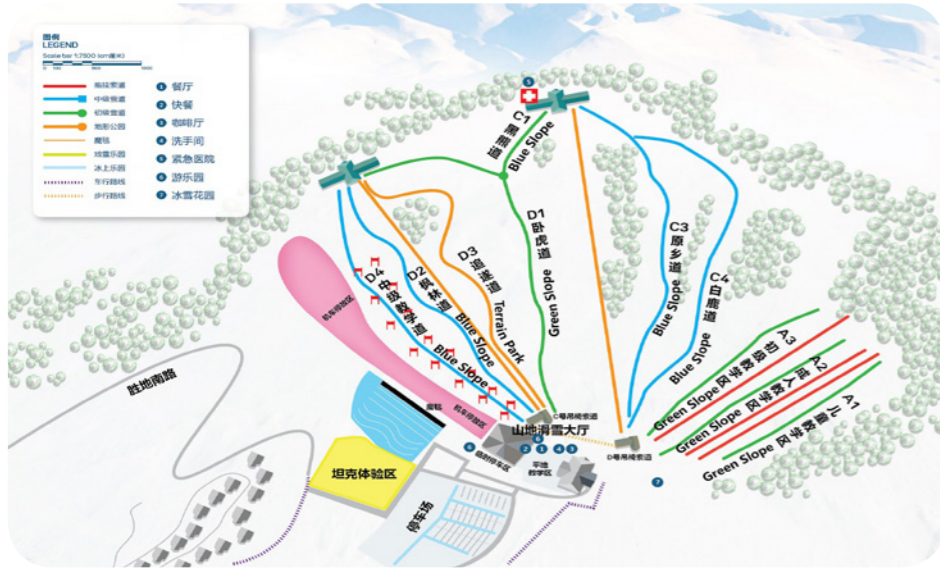

White Rivers Bar

Main bar

ห้องอาหาร

Heaven Lake Restaurant

Main Restaurant

ผลิตเพลีนกับอาหารที่ปรุงตามสั่ง ซึ่งผสมผสานรสชาติสากลกับอาหารท้องถิ่นที่ใช้โฮมเป็นองค์ประกอบ เช่น เมนูชิกเนเจอร์ของเรา ซุปไก่โฮม ในร้านอาหารแบบบุฟเฟ่ต์สุดหรู ซึ่งตกแต่งให้เหมาะกับภูมิทัศน์ภูเขาไฟอันงดงามของเทียนฉือ

แผนที่ลานสกี

Changbai Mountain Luneng Ski Resort

945m

ระดับความสูงสูงสุด

868m

ระดับความสูงขั้นต่ำ

900m

เนินสกีเทือกเขาแอลป์