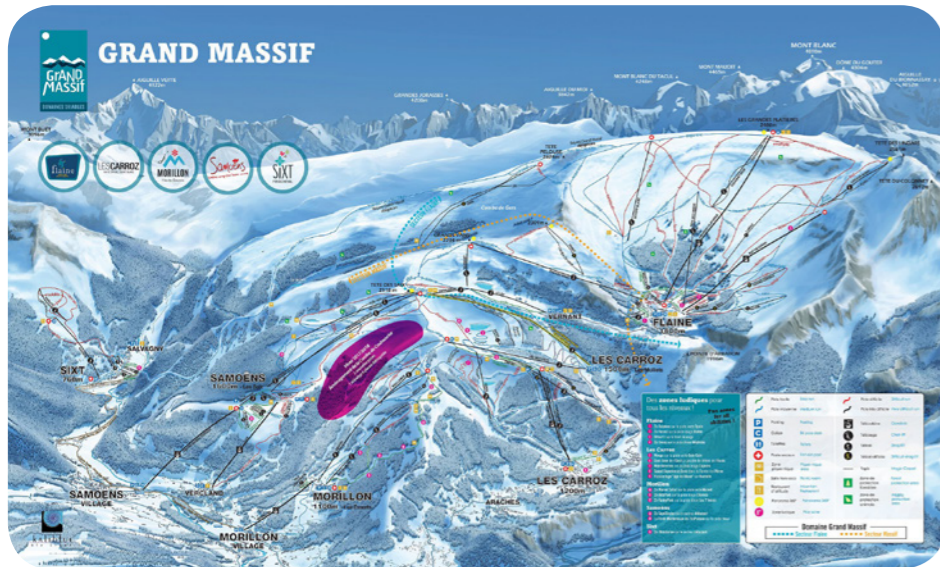

แผนที่ลานสกี

Grand Massif

2500m

ระดับความสูงสูงสุด

700m

ระดับความสูงขั้นต่ำ

1600m

สกีอิน/สกีเอาท์

เนินสกีเทือกเขาแอลป์

จำนวนเนินสกี

139

สกีครอสคันทรี่

137 km

พื้นที่ Freeride

สนามเด็กเล่น

ข้อมูลที่เป็นประโยชน์

ที่อยู่

CLUB MED GRAND MASSIF SAMOËNS MORILLON

3868 Route du Plateau des Saix, Samoëns, Haute Savoie - Samoëns
74340, FRANCE

สุขอนามัยและความปลอดภัย

Safe Together. คลับเมด ได้นำมาตรการใหม่เกี่ยวกับอนามัยและความปลอดภัยเพื่อให้คุณได้มีความสุขอย่างเต็มที่และได้รับประสบการณ์สุดล้ำค่า

บริการ Easy Arrival

บริการ Easy Arrival*

ลงทะเบียนและจัดการรายละเอียดของคุณทางออนไลน์ เราจะเตรียมทุกอย่างให้พร้อมสำหรับการมาถึงของคุณ:

เช็คอินและเช็คเอาท์อย่างง่ายดาย

การลงทะเบียนคิดส์คลับ

บัญชีคลับเมดออนไลน์

การเข้าใช้บริการพื้นที่สมาชิก

*เลือกบริการตามรีสอร์ทที่เหมาะสม

เช็กอิน/เช็กเอาท์

กำหนดเวลาเข้าพัก/กลับจากรีสอร์ท:

** สำหรับการเข้าพักทุกประเภท ระหว่าง 15:00 น. และ 20:00 น. แขกที่มาถึงรีสอร์ทก่อนกำหนดเวลาเข้าพักสามารถรับประทานอาหารเที่ยงที่รีสอร์ทได้โดยจะมีค่าใช้จ่ายเพิ่มเติม และขึ้นอยู่กับที่นั่งว่าง

- ห้องพักสามารถเข้าพักได้ในช่วงบ่าย

- กำหนดเวลาเช็คเอาท์คือก่อน 10:00 น. และออกจากรีสอร์ท 15:00 น. (รวมอาหารเช้าและอาหารเที่ยงแล้ว)

** สำหรับวันแบบ A la carte (สัปดาห์ที่ไม่ได้เริ่มด้วยวันอาทิตย์)

- เวลาเข้าพักระหว่าง 17:00 และ 20:00 น.

- ห้องพักสามารถเข้าพักได้ในช่วงบ่าย

- กำหนดเวลาเช็คเอาท์คือก่อน 10:00 น. และออกจากรีสอร์ท 15:00 น. (รวมอาหารเช้าและอาหารเที่ยงแล้ว)

จุดหมายที่ใกล้ที่สุด

✈️ Grenoble Alpes Isère Airport (130 นาที) ; Lyon St Exupery airport (130 นาที) ; Geneve-Cointrin airport (70 นาที)

🚆 Grenoble railway station (130 นาที) ; Cluses railway station (30 นาที) ; Annecy railway station (70 นาที) ; Geneva railway station (60 นาที) ; Chambéry station (90 นาที) ; Bellegarde railway station (80 นาที) ; Lyon Part-Dieu railway station (190 นาที)

แอป My Club Med

แอป My Club Med: สิ่งที่คุณต้องมีคือแอป My Club Med - เพื่อนร่วมเดินทางในอุดมคติของคุณเพื่อเตรียมและจัดการการเข้าพักของคุณ ค้นพบแผนที่ของรีสอร์ท สิ่งอำนวยความสะดวก และกิจกรรมต่างๆ เพลิดเพลินกับบริการเฉพาะเพื่อให้การเข้าพักของคุณสมบูรณ์แบบที่สุด
ดาวน์โหลดแอป My Club Med บน App Store หรือ Google Play