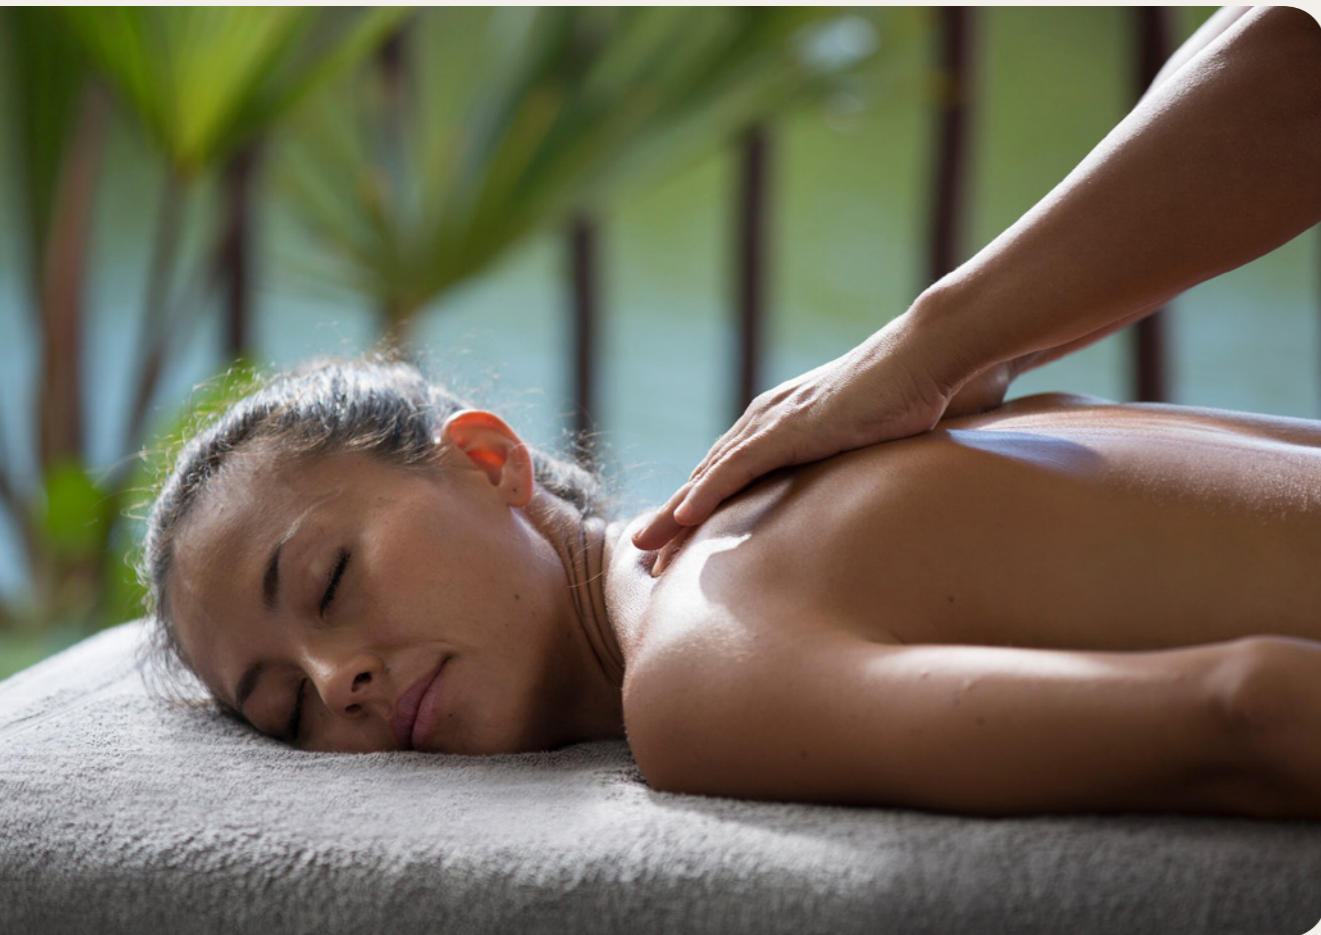

Wellness Area*

Sothys, the goddess of beauty confides her secret to both men and women. In the heart of the Corrèze region of France, a cutting-edge aesthetic is constantly renewed in the botanical garden. Discover digi-esthétique®, an exclusive massage method offering a magical escape from everyday routine. Emotions and refinement await you.

*ตามคำขอ