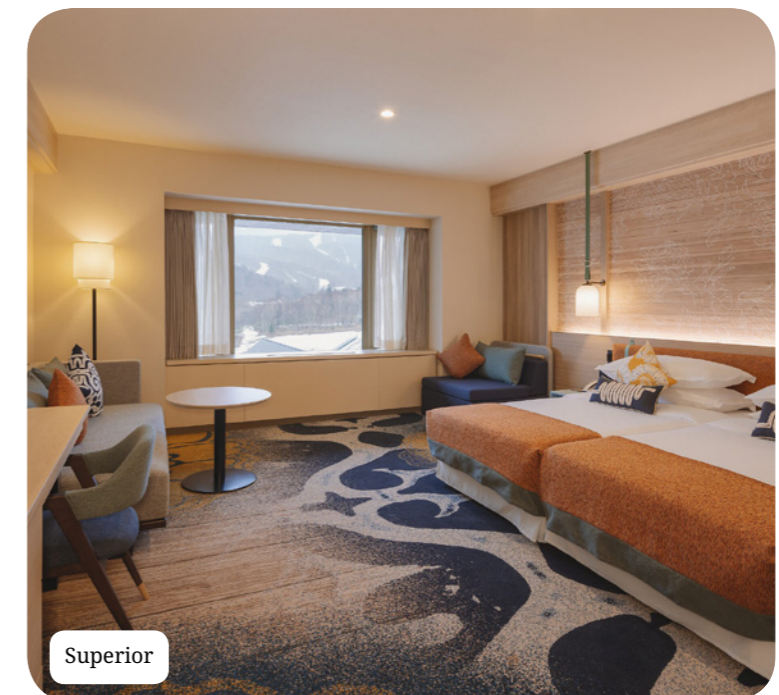

ที่พัก

Superior

ชื่อ	ต่ำสุด ตรม.	ไฮไลท์	ความจุ
Superior Room	36		1 - 2
Junior Family Superior Room	37		1 - 3
Family Superior Room	42		1 - 4

อุปกรณ์

- Air conditioning
- Telephone
- TV Screen
- Wi-Fi Access
- Kettle - Coffee/tea making facilities
- Mini fridge at your disposal
- Iron and ironing board in the room
- Umbrella
- Safe deposit box
- Heating
- Electricity : 100-127 V