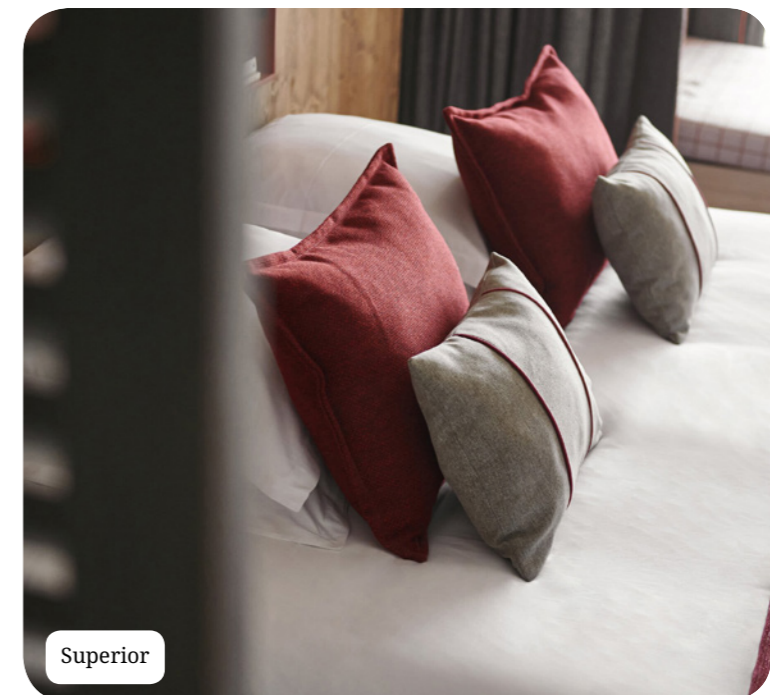

□ พร้อมโซนทรู

สรุป

ที่พัก	4
โซนहरु	10
กีฬาและกิจกรรม	14
สระว่ายน้ำ	18
Club Med Spa by myBlend*	19
บริการสำหรับเด็ก	20
ห้องอาหาร & บาร์	24
ข้อมูลที่เป็นประโยชน์	26

ที่พัก

Superior

ชื่อ	ต่ำสุด ตรม.	ไฮไลท์	ความจุ
Superior Room	23		1 - 2
Interconnecting Superior Rooms	46		1 - 4
Superior Room - Balcony	23	Furnished balcony	1 - 2
Interconnecting Superior Rooms - Balcony	46	Furnished balcony	1 - 4
Family Superior Room - Balcony	37	Children's Separate Room, Furnished balcony	1 - 4
Superior Room - Mobility Accessible, Balcony	24	Furnished balcony	1 - 2
Superior Room - Mobility Accessible connecting with Superior Room - Balcony	48	Furnished balcony	1 - 4