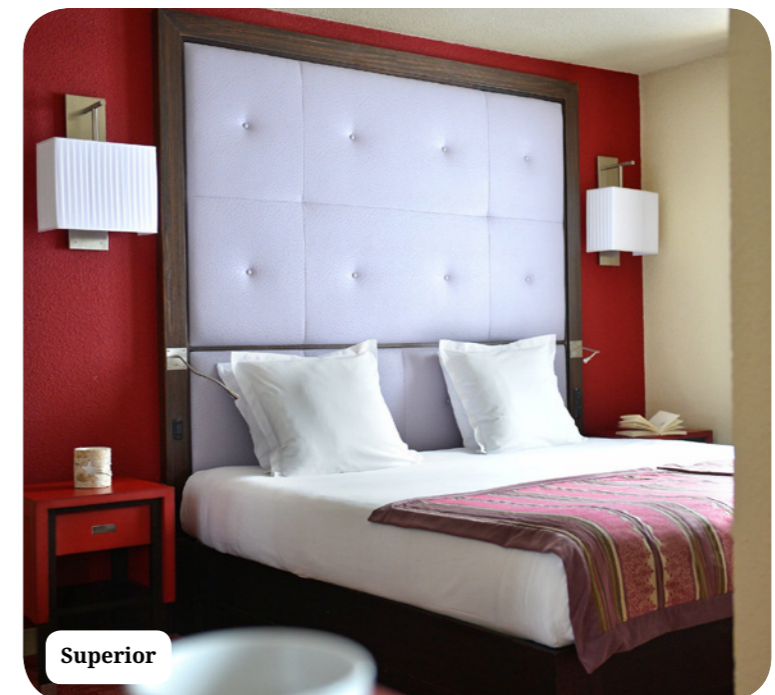

สรุป

ที่พัก	4
กีฬาและกิจกรรม	12
Club Med Spa by Payot*	17
บริการสำหรับเด็ก	18
ห้องอาหาร & บาร์	20
ข้อมูลที่เป็นประโยชน์	23

ที่พัก

Superior

ชื่อ	ต่ำสุด ธรรมเนียม.	ไฮไลท์	ความจุ
Interconnecting Superior Rooms - Mountain Side	42	Mountain view	2 - 4
Superior Room - Mountain Side	21	Mountain view	1 - 2
Interconnecting Superior Rooms - Ski Slope Side	42	Slopes view	2 - 4
Superior Room - Ski Slope Side	21	Slopes view	1 - 2
Superior Room - Single, Mountain Side	13	Mountain view	1
Superior Room - Single	13		1
Superior Room - Single, Ski Slope Side	13	Slopes view	1
Superior Room	21		1 - 2
Superior Room - Mobility Accessible	21		1 - 2
Superior Room interconnecting with Junior Superior Room - Mountain Side	34	Mountain view	3
Superior Room interconnecting with Junior Superior Room - Ski Slope Side	34	Slopes view	3
Superior Room Interconnecting with Junior Superior Room	34		3
Interconnecting Superior Rooms	42		4