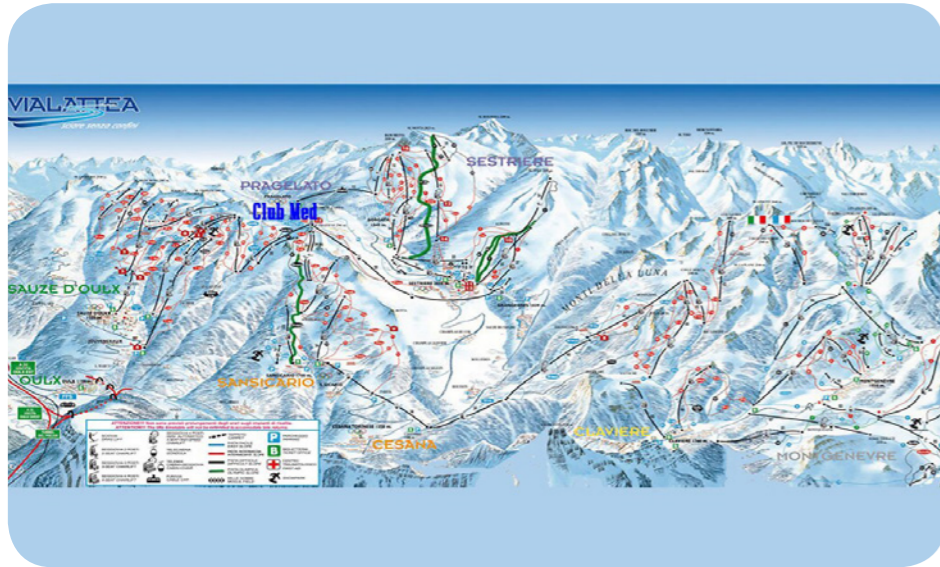

La Tana

Speciality Restaurant

รับประทานอาหารในบรรยากาศโรแมนติกสุดขีด พร้อมอาหารสุดพิเศษสไตล์ปิเอมอนเตที่ปรุงจากวัตถุดิบชั้นดี จับคู่ความอร่อยกับไวน์บาโรโลท้องถิ่น ลิ้มรสฟองดูว์สไตล์ปิเอมอนเตที่ขึ้นชื่อพร้อมชีสฟอนดีน่าอันเป็นเอกลักษณ์ของภูมิภาคนี้

Casa Mollino

Mountain Restaurant

Casa Mollino ตั้งอยู่บนความสูง 2,300 เมตร เป็นสถานที่พักผ่อนบนที่สูงสำหรับทั้งนักเล่นสกีและนักชิมทั้งหลาย เดิมพลังด้วยอาหารสุดพิเศษบนภูเขาพร้อมชมทิวทัศน์แบบพาโนรามาของเนิน Sauze d'Oulx

แผนที่ลานสกี

Domaine de Via Lattea - Sestrière

2823m

ระดับความสูงสูงสุด

1600m

สกีอิน/สกีเข้าที่

1350m

ระดับความสูงขั้นต่ำ