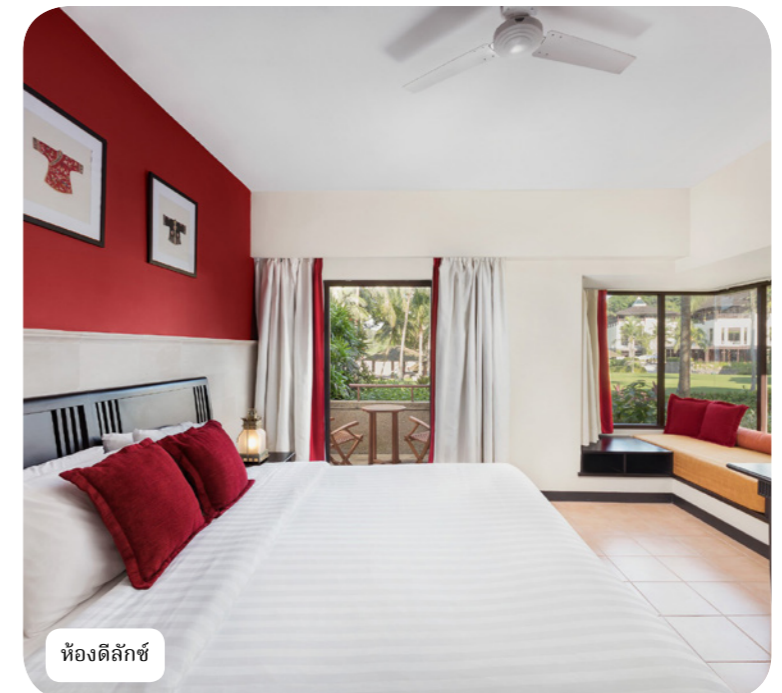

## ห้องดีลักซ์

ชื่อ	ต่ำสุด ตรม.	ไฮไลท์	ความจุ
ห้องดีลักซ์ - วิวทะเล มีระเบียง	34	Sea View, Furnished balcony	1 - 3
ห้องดีลักซ์คู่ - วิวทะเล มีระเบียง	68	Sea View, Furnished balcony	2 - 4
ห้องดีลักซ์ - มีระเบียง	34	Furnished balcony	1 - 3
ห้องดีลักซ์ - สำหรับผู้ที่มีข้อจำกัดด้านการเคลื่อนไหว	39	Furnished balcony	1 - 2
ห้องดีลักซ์คู่ - มีระเบียง	68	Furnished balcony	2 - 4