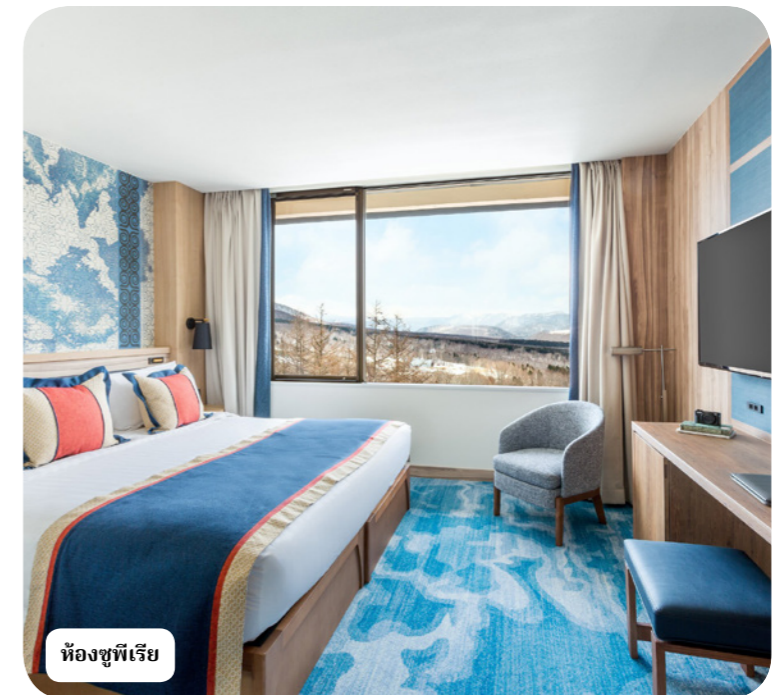

ที่พัก

ห้องสวีท

ห้องดีลักซ์

ห้องซูพีเรีย

ห้องซูพีเรีย

ชื่อ	ต่ำสุด ตรม.	ไฮไลท์	ความจุ
ห้องจูเนียร์เฟมิลีซูพีเรีย	27		1 - 3

อุปกรณ์

- Baby bed (Must be pre-booked)
- Club Med Baby Welcome
- Telephone
- Sofa
- TV Screen
- Wi-Fi Access
- Kettle - Coffee/tea making facilities
- Mini fridge at your disposal
- Umbrella
- Safe deposit box
- USB socket
- Heating
- Electricity : 100-127 V

ห้องสวีท

ชื่อ	ค่าสุด ตรม.	ไฮไลท์	ความจุ
ห้องสวีท - วิวภูเขา	74	Mountain view, Children's Separate Room, Living Room	1 - 5

อุปกรณ์

- Baby bed (Must be pre-booked)
- Club Med Baby Welcome
- Telephone
- Sofa
- TV Screen
- Wi-Fi Access
- Espresso machine
- Kettle - Coffee/tea making facilities
- Iron and ironing board in the room
- Umbrella
- Safe deposit box
- Heating
- Electricity : 100-127 V