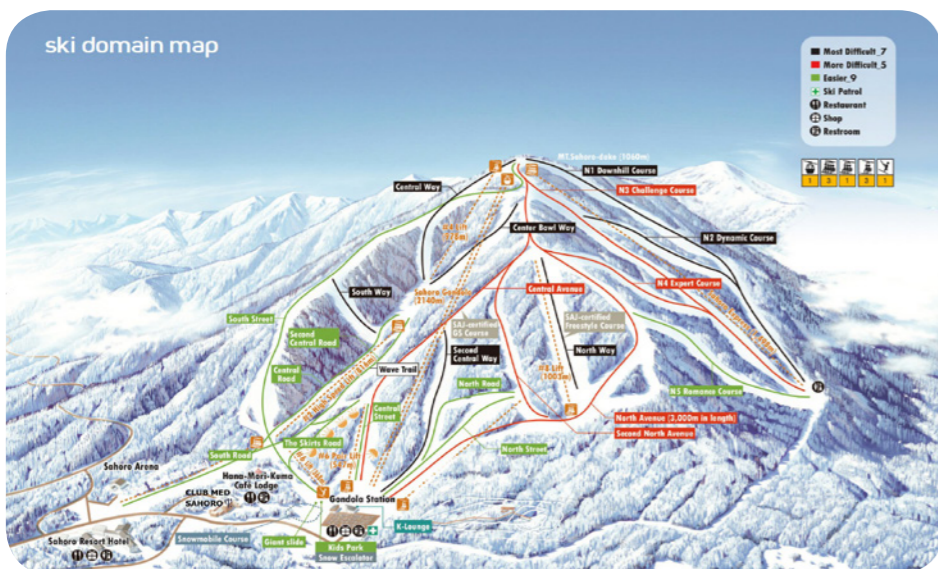

แผนที่ลานสกี

Domaine de Sahoro

1030m

ระดับความสูงสูงสุด

420m

ระดับความสูงขั้นต่ำ

400m

สกีอิน/สกีเอาท์