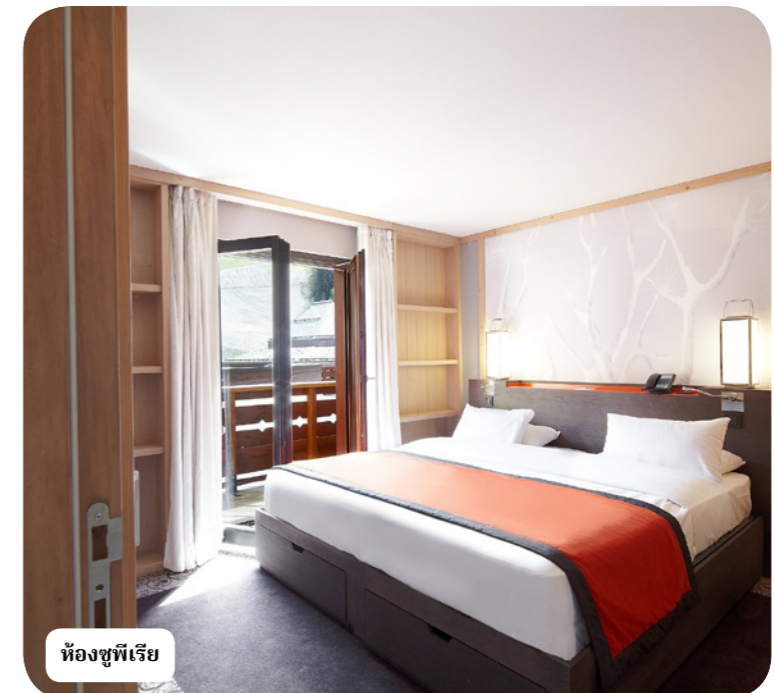

ห้องซูพีเรีย