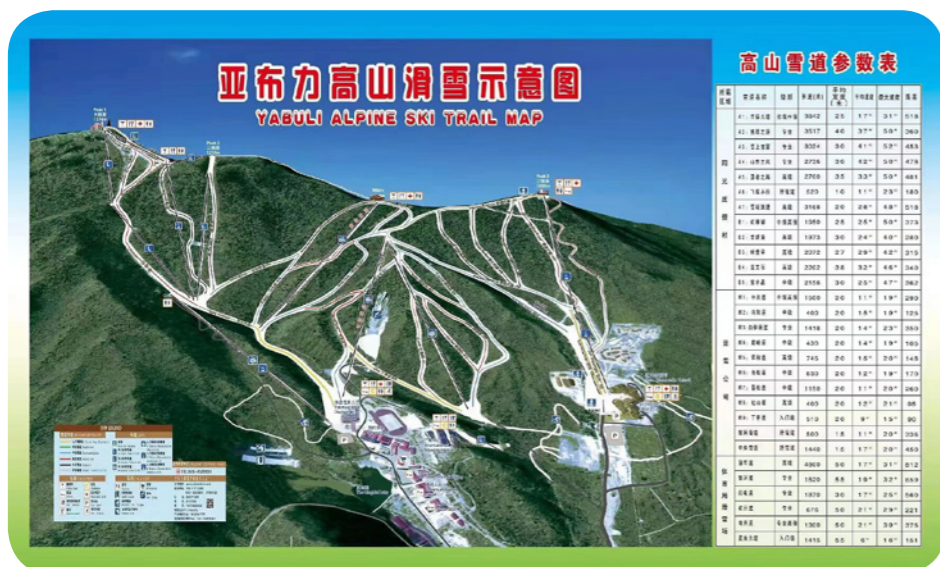

แผนที่ลานสกี

Domaine Yabuli Merge

1374m

ระดับความสูงสูงสุด

500m

ระดับความสูงขั้นต่ำ

470m

สกีอิน/สกีเอาท์

เนินสกีเทือกเขาแอลป์

จำนวนเนินสกี

สกีครอสคันทรี

3 km

ข้อมูลที่เป็นประโยชน์

ที่อยู่

CLUB MED YABULI
YABULI SKI RESORT, SHANG ZHI
HEILONGJIANG, SHANGZHI, Heilongjiang
150631, China

☺ สุขอนามัยและความปลอดภัย

Safe Together. คลับเมด ได้นำมาตรการใหม่เกี่ยวกับอนามัยและความปลอดภัยเพื่อให้คุณได้มีความสุขอย่างเต็มที่และได้รับประสบการณ์สุดล้ำค่า

🏠 บริการ Easy Arrival

บริการ Easy Arrival*

ลงทะเบียนและจัดการรายละเอียดของคุณทางออนไลน์ เราจะเตรียมทุกอย่างให้พร้อมสำหรับการมาถึงของคุณ:

เช็คอินและเช็คเอาท์อย่างง่ายดาย

การลงทะเบียนคิดส์คลับ

บัญชีคลับเมดออนไลน์

การเข้าใช้บริการพื้นที่สมาชิก

*เลือกบริการตามรีสอร์ทที่เหมาะสม

🏠 เช็กอิน/เช็กเอาท์

Classic Week (from Sunday to Sunday) or "à la carte" stays (7 days or less, beginning any other day than Sunday):

Arrival and rooms available between 3pm and 8pm.

Should you arrive early, you may lunch at the Resort (at extra cost), subject to availability.

On the last day, rooms to be vacated by 11 am, departure by 3 pm.

Short stays 2 or 3 nights - weekend by Club Med:

Arrival between 12 am and 8 pm. Rooms available between 4 and 6 pm.

Should you arrive early, you may lunch at the Resort without add.

On the last day, rooms to be vacated by 11 am, departure by 3 pm.

Should times change, you will be informed via your "Holiday Rendez-Vous".

🚗 จุดหมายที่ใกล้ที่สุด

➔ Harbin airport (210 นาที) ; Mudanjiang airport (120 นาที)

🚆 Yabuli railway station (40 นาที) ; Yabuli South railway station (10 นาที) ; Yabuli West railway station (30 นาที)

📱 แอป My Club Med

แอป My Club Med: สิ่งที่คุณต้องมีคือแอป My Club Med - เพื่อนร่วมเดินทางในอุดมคติของคุณเพื่อเตรียมและจัดการการเข้าพักของคุณ ค้นพบแผนที่ของรีสอร์ท สิ่งอำนวยความสะดวก และกิจกรรมต่างๆ เพลิดเพลินกับบริการเฉพาะเพื่อให้การเข้าพักของคุณสมบูรณ์แบบที่สุด
ดาวน์โหลดแอป My Club Med บน App Store หรือ Google Play