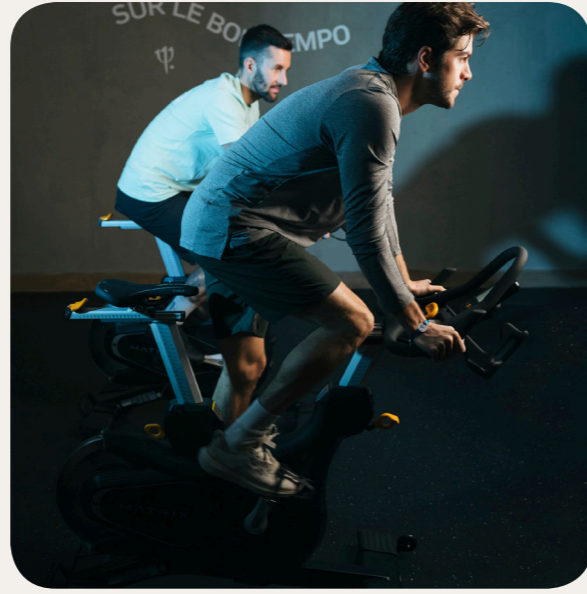

Spor & Aktiviteler**

Kara Sporları & Eğlence

	Grup Dersleri	Ücretsiz	Ek ücretli dersler	Minimum yaş	Uygun Tarihler
Biking	Her seviye			4 yaş	Her zaman
Fitness Okulu	Her seviye için grup dersleri(yaş ve tarih sınırlaması uygulanabilir)			16 yaş	Her zaman
Hiking	Her seviye			0	Her zaman
Trail	Her seviye				Her zaman
Yoga by Heberon	Her seviye için grup dersleri(yaş ve tarih sınırlaması uygulanabilir)			4 yaş	Her zaman
Yüzme Havuzu aktiviteleri	Her seviye için grup dersleri(yaş ve tarih sınırlaması uygulanabilir)			16 yaş	Her zaman
Cardio-Training	Serbest erişim			18 yaş	Her zaman
Eğlence		✓			Her zaman
Golf*			✓		Her zaman