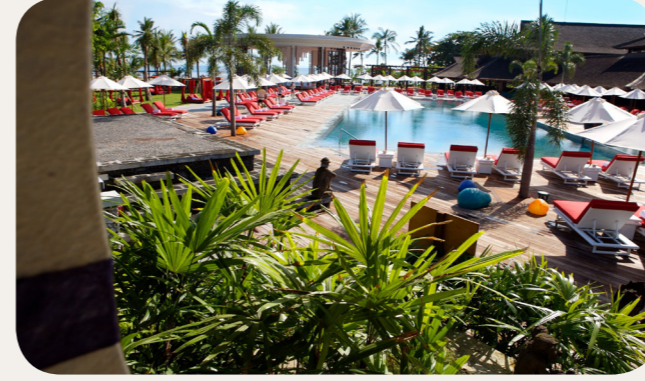

Ana yüzme havuzu

Açık Havuz

Bu taşma sistemli tatlı su havuzu, tesisin merkezinde konumlanmış olup 2 yüzme alanına sahiptir ve şezlong, plaj şemsiyesi ve duşları bulunmaktadır.

Derinlik (min./maks.): 0.6m / 1.2m