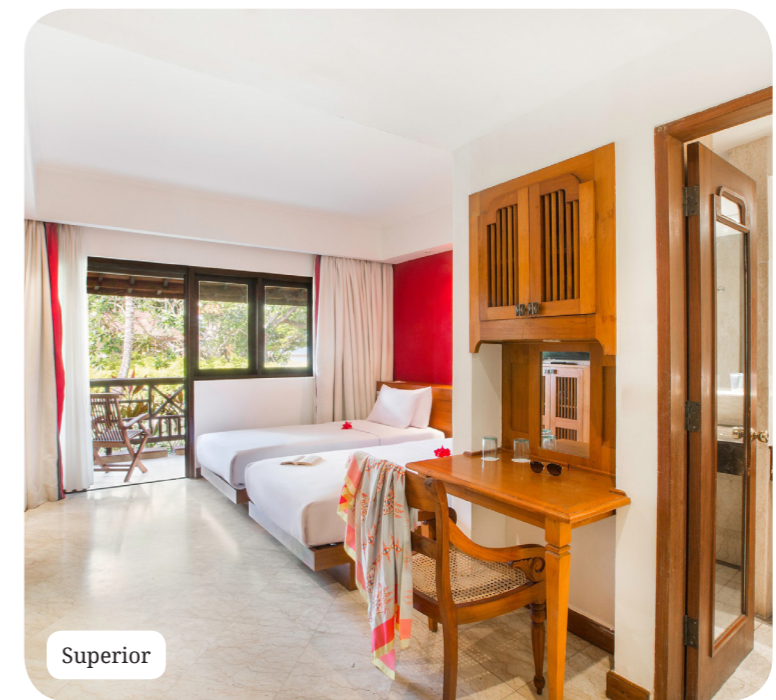

Özet

Konaklama	4
Spor & Aktiviteler**	12
Yüzme Havuzları	16
Club Med Spa by Sothys*	18
Geziler*	19
Çocuk	20
Restoranlar & Barlar	24
Pratik Bilgiler	26

Konaklama

Superior

İsim	Minimum alan (m2)	Öne Çıkanlar	Kapasite
Superior Oda - Balkonlu	25	Mobilyalı Balkon	1 - 3
Superior Oda	25		1 - 2
Superior Oda - Engelli Uyumlu	28		1 - 2
Geçişli Superior Odalar - Balkonlu	50	Mobilyalı Balkon	4 - 6
Superior Oda - Balkonlu, Geçişli Superior Oda	50	Çocuklar için ayrı uyku alanı, Mobilyalı Balkon	4 - 5