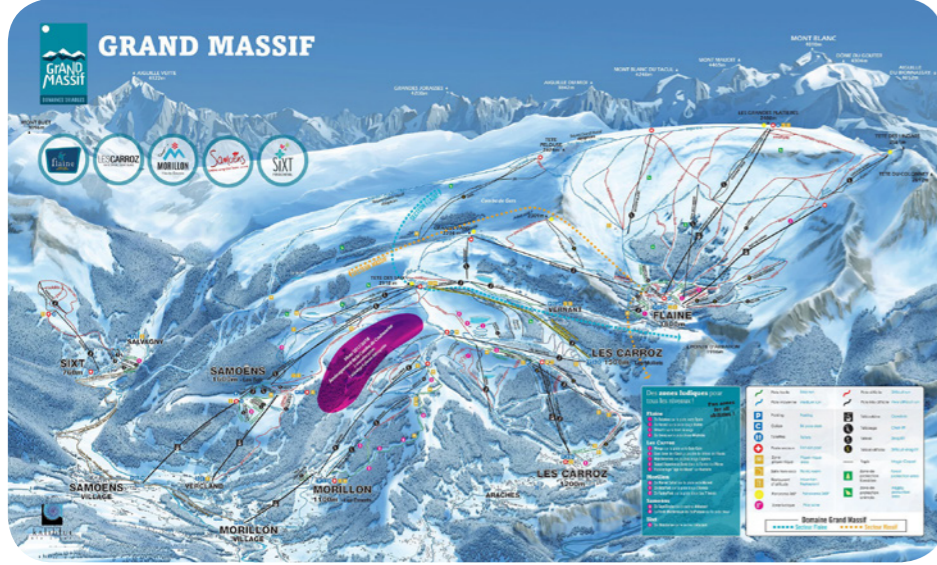

### Skyline Gourmet Lounge

Gourme Lsalon

Panoramik manzaralar ve rahat bir atmosfer, menünün bölgesel spesiyaliteler ile bistronomik zarafetin birleşimi kadar keyiflidir. Bir kadeh bölgesel şarapla ustalıkla eşleştirilen, Reblochon peyniri veya leziz kutup kömürü filetosu ile tatmin edici bir Croziflette'in keyfine varın.

## Kayak bölgesi haritası

## Grand Massif

2500m

Maksimum rakım

700m

Minimum rakım

1600m

Kayakla giriş-çıkış yapılabilen tesis

Alpin kayak pistleri