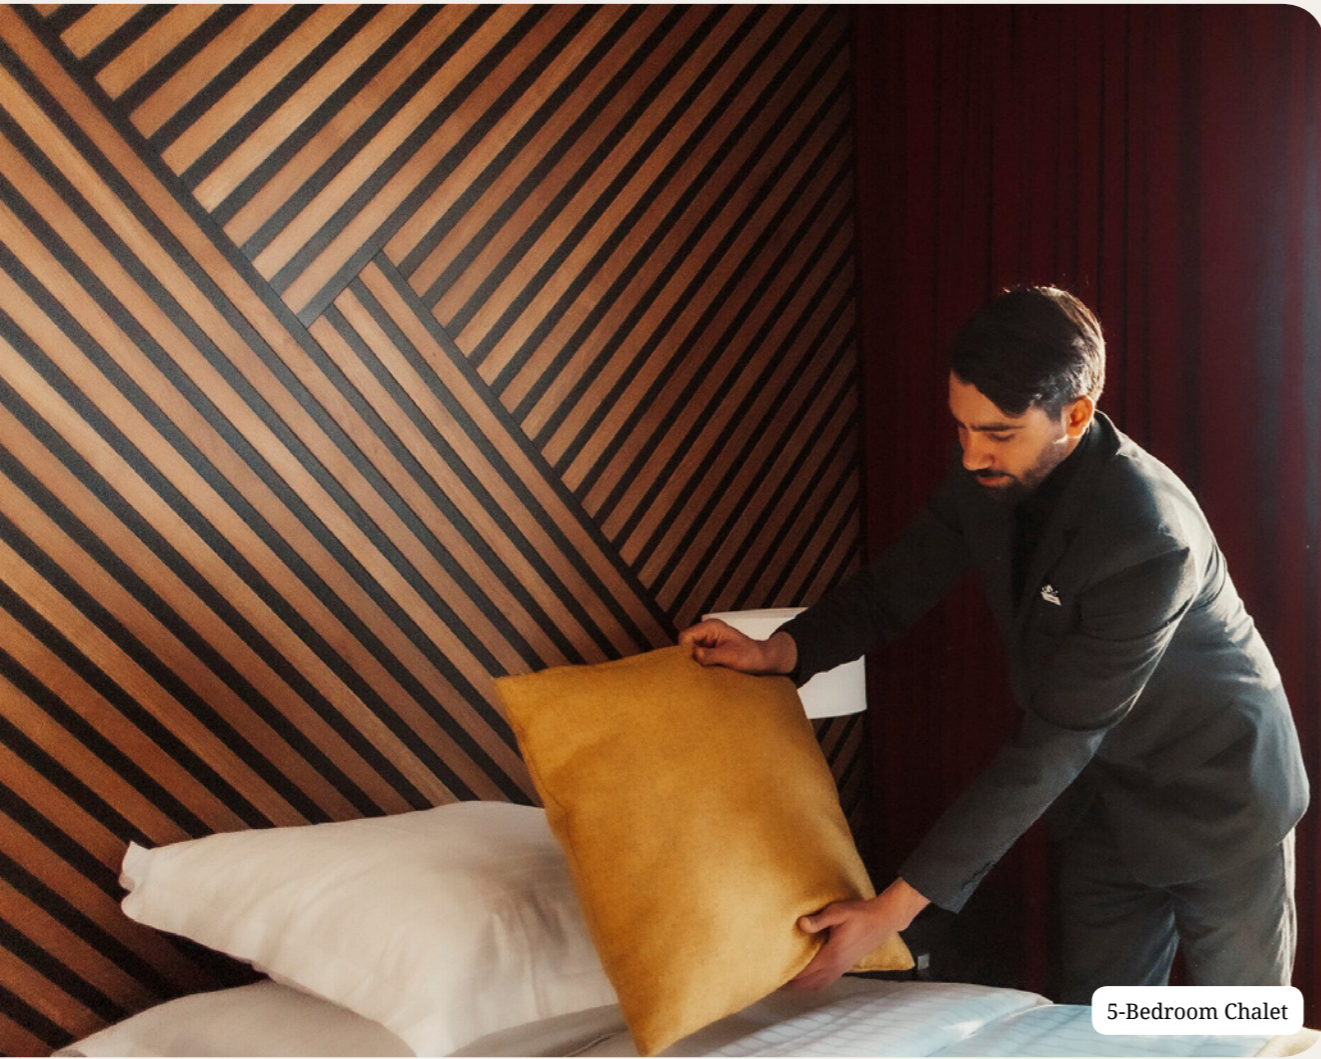

Konaklama

5-Bedroom Chalet