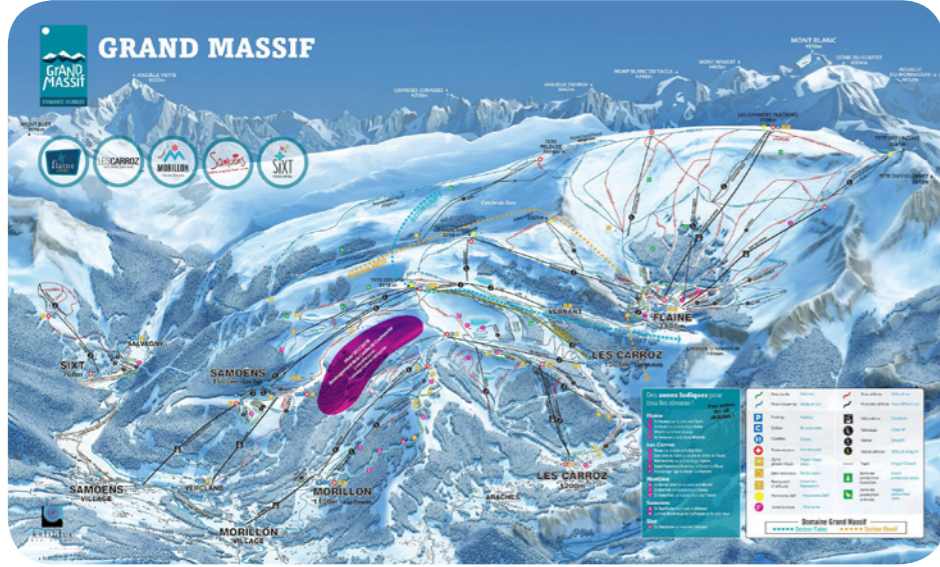

Her odada kendine ait ambiyans: La Rivière, Yürüyüşçüler, Zirve ve La Prairie aile alanı.

Skyline Gourmet Restaurant (Tesis içinde)

Gourme Lsalon

Dağların panoramik manzarasına sahip samimi bir ortamda gurme anları için bu restoran, seçkin bir "Gurme Salonu" yemek deneyimi sunmaktadır.

Bu yaz Skyline, gündüzleri sakın bir alana, akşamları ise gün batımı aperatiflerinin veya fondü akşamlarının tadını çıkarabileceğiniz bir mekâna dönüşüyor.

Kayak bölgesi haritası

Grand Massif

2500m

Maksimum rakım