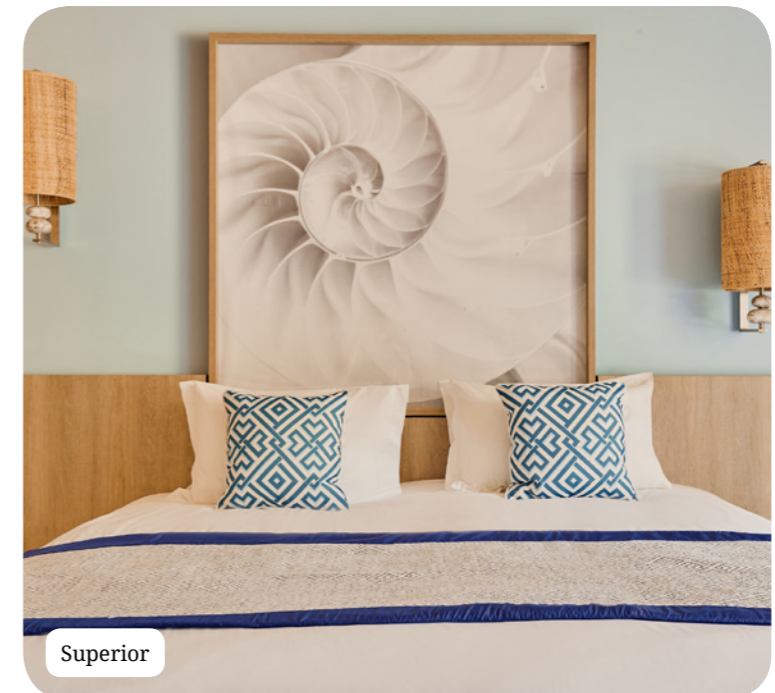

Konaklama

Superior

İsim	Minimum alan (m2)	Öne Çıkanlar	Kapasite
Superior Oda - Pine Grove, Yeni	36	Bahçe Tarafı, Mobilyalı Teras	1 - 3
Bağlantılı Superior Oda - Pine Grove, Yeni	72	Havuz Tarafı, Mobilyalı Teras	4 - 6
Geçişli Superior Odalar - Deniz Manzaralı, Otel	34	Deniz Manzarası, Mobilyalı Balkon	3 - 4
Superior Oda - Deniz Manzaralı, Otel	18	Deniz Manzarası, Mobilyalı Balkon	1 - 2
Aile Superior Oda - Deniz Manzaralı, Otel	46	Deniz Manzarası, Çocuklar için ayrı uyku alanı, Mobilyalı Balkon	1 - 4
Geçişli Superior Odalar - Olympe	40	Mobilyalı Balkon	3 - 4
Geçişli Superior Odalar - Otel	34	Mobilyalı Balkon	3 - 4
Superior Oda - Olympe	21	Mobilyalı Balkon	1 - 2
Superior Oda - Denize Yakın, Teraslı, Olympe	20	Mobilyalı Balkon veya Teras	1 - 2
Superior Bungalow - Pine Grove	26	Mobilyalı Balkon	1 - 3
Standart Oda - Otel	16	Mobilyalı Balkon	1 - 2
Standart Oda - Teraslı, Otel	18	Deniz Manzarası, Teras	1 - 2
Superior Oda - Engelli Uyumlu	40		1 - 2