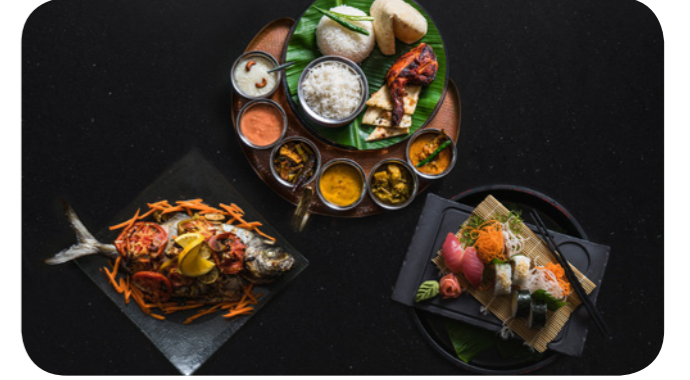

Motu

Diğer Restoranlar

Motu'nun şefi, her gün yenilenen, baştan çıkarıcı uluslararası mutfak kreasyonlarıyla size ilham verecek. Gündüzleri rahat bir ortam, geceleri ise zarif ve şık bir ortam sunan bu mekanda, okyanus manzaralı su üstü güvertesinde veya serin, samimi iç mekanda yemek yiyebilirsiniz.

Velhi (Kani'de)

Ana Restoran

Velhi'de oldukça sağlıklı seçeneklerle sunulan, leziz uluslararası ve geleneksel asya yemeklerinin tadını çıkarın. Misafirler, Hint, Japon, İtalyan ve Batı mutfaklarının da dahil olduğu zengin yemeklerin yanı sıra özel günlerde geleneksel Maldiv kahvaltısının da tadına bakabilirler. Merkezi konumda bulunan Maldivler her şey dahil tesisi Club Med Kani' de, teras boyunca serinletici açık havada yemek yiyebilir ve unutulmaz bir yemeğin tadını birlikte çıkarabilirsiniz. Şef Samantha Gowing tarafından geliştirilen yeni tarifleri keşfetmeyi seveceksiniz. Bebek köşesi çocuklarınıza yemek hazırlamak ve onlarla rahat bir yemek yiyebilmek için çeşitli imkanlar sunmaktadır.