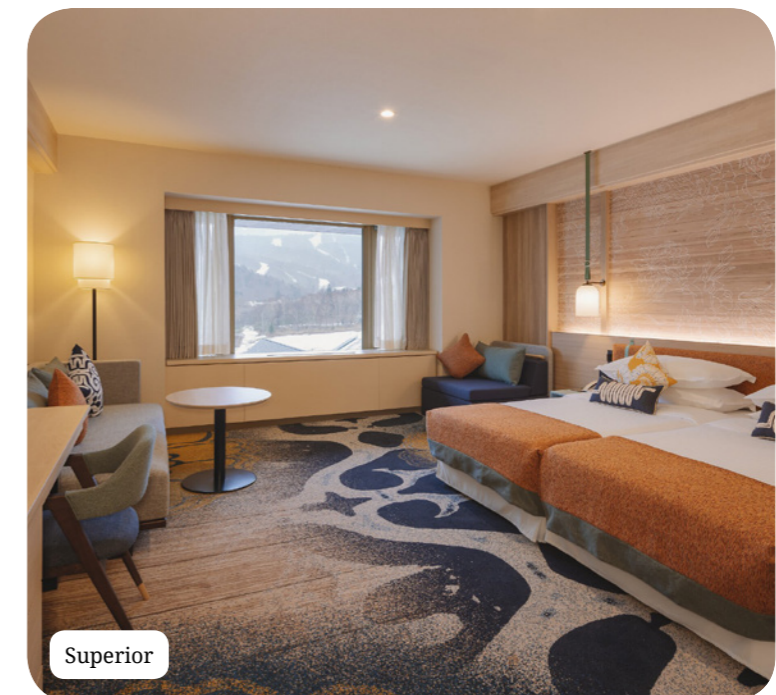

Konaklama

Superior

İsim	Minimum alan (m2)	Öne Çıkanlar	Kapasite
Superior Room	36		1 - 2
Junior Family Superior Room	37		1 - 3
Family Superior Room	42		1 - 4

Ekipman

- Klima
- Telefon
- TV ekranı
- İnternet
- Çay ve kahve kiti
- Minibar
- Odada ütü ve ütü masası
- Odada şemsiye
- Kasa
- Isıtma
- Elektrik: 100-127 V