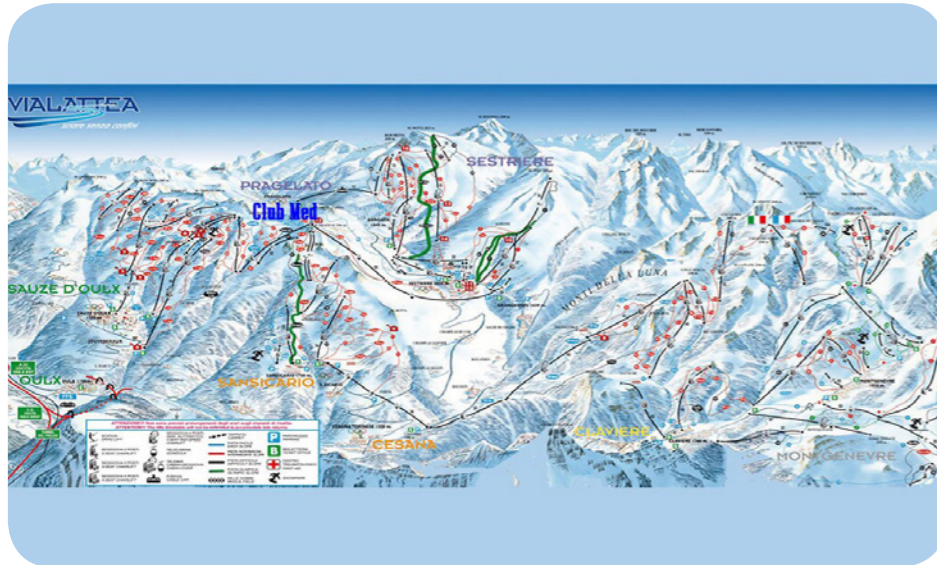

### La Trattoria

Gourme Lsalon

Odun ateşinde pişirilen pizzalar, ağız sulandıran antipasta ve tatlılar ile geleneksel İtalyan Trattoria'sının gerçek özünü deneyimleyin. Keyifli bir yemek için, muhteşem dağ manzaralı çatı terasında açık havada yemek yiyin ya da dağ maceralarına çıkarken yanınıza bir şeyler alın.

### Casa Mollino

Dağ Restoranı

Nefes kesen 2.300 metre yükseklikte yer alan Casa Mollino, hem kayakçılar hem de gurmeler için yüksek rakımlı bir cennettir. Sauze d'Oulx yamaçlarının panoramik manzarasını seyrederken doyurucu dağ spesiyaliteleriyle ısınabilirsiniz.

## Kayak bölgesi haritası

## Domaine de Via Lattea - Sestrière

2823m

Maksimum rakım

1600m

Kayakla giriş-çıkış yapılabilen tesis

1350m

Minimum rakım

Alpin kayak pistleri