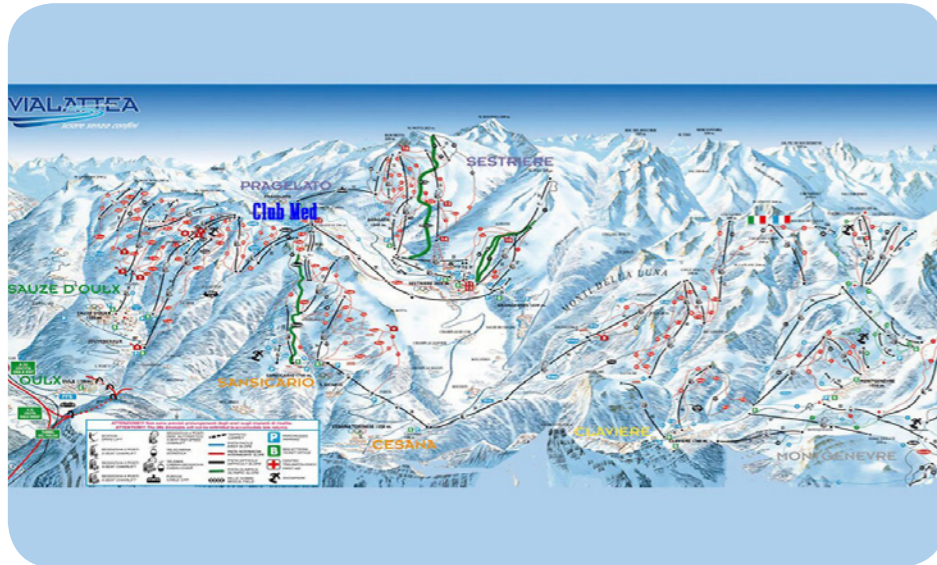

La Trattoria

Gourme Lsalon

Odun ateşinde pişirilen pizzalar, ağız sulandıran antipasta ve tatlılar ile geleneksel İtalyan Trattoria'sının gerçek özünü deneyimleyin. Keyifli bir yemek için, muhteşem dağ manzaralı çatı terasında açık havada yemek yiyin ya da dağ maceralarına çıkarken yanınıza bir şeyler alın.

Casa Mollino

Dağ Restoranı

Nefes kesen 2.300 metre yükseklikte yer alan Casa Mollino, hem kayakçılar hem de gurmeler için yüksek rakımlı bir cennettir. Sauze d'Oulx yamaçlarının panoramik manzarasını seyrederken doyurucu dağ spesiyaliteleriyle ısınabilirsiniz.

Kayak bölgesi haritası

Domaine de Via Lattea - Sestrière

2823m

Maksimum rakım

1600m

Kayakla giriş-çıkış yapılabilen tesis

1350m

Minimum rakım