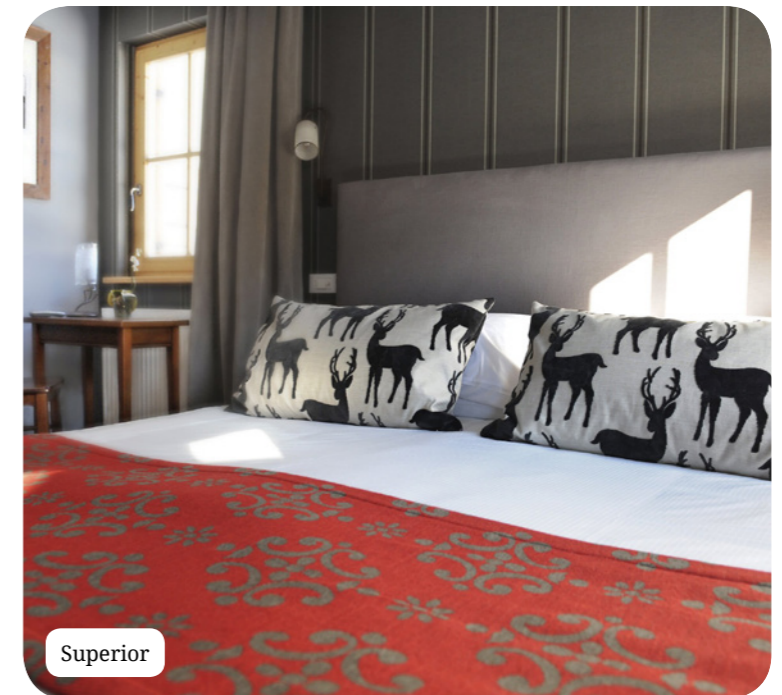

Konaklama

Superior

İsim	Minimum alan (m2)	Öne Çıkanlar	Kapasite
Superior Oda	23		1 - 2
Junior Family Superior Room Interconnecting with Superior Room	54	Çocuklar için ayrı uyku alanı	3 - 5
Junior Aile Superior Oda	30	Çocuklar için ayrı uyku alanı	1 - 3
Aile Superior Oda	50	Çocuklar için ayrı uyku alanı	1 - 4
Aile Superior Oda - Duplex, Balkonlu	67	İki katlı aile odası, Çocuklar için ayrı uyku alanı, Balkon	1 - 4
Balkonlu Superior Oda	24	Balkon	1 - 2
Balkonlu bağlantılı Superior Oda	48	Balkon	2 - 4
Aile Standart Oda Geçişli Standart Oda	82	Çocuklar için ayrı uyku alanı	4 - 6
Junior Aile Superior Oda - Balkonlu	32	Çocuklar için ayrı uyku alanı, Mobilyalı Balkon	1 - 3
Family Superior Room - Balcony	58	Çocuklar için ayrı uyku alanı, Balkon	1 - 4
Superior Oda - Engelli Uyumlu	30		1 - 3
Balkonlu Superior Oda	24	Teras	1 - 2
Balkonlu bağlantılı Superior Oda	48	Teras	1 - 4