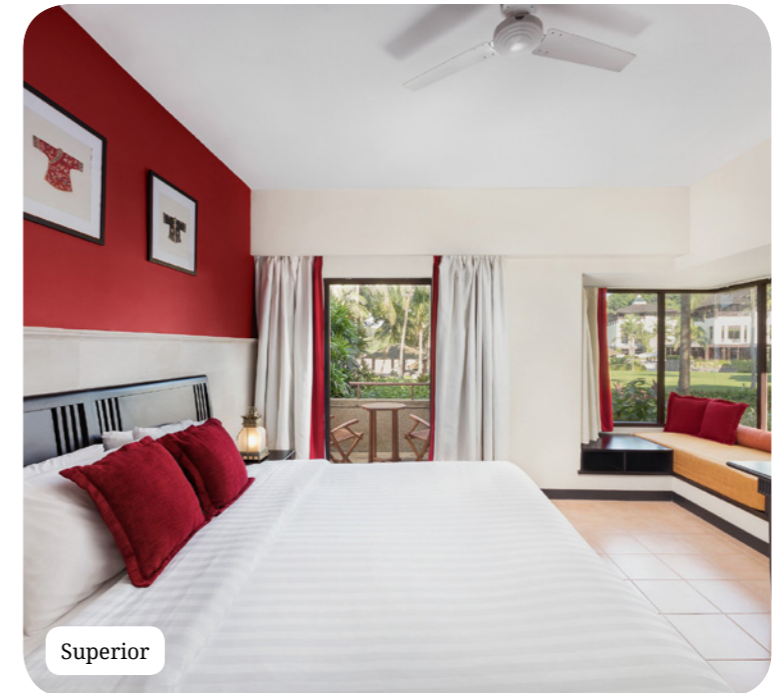

## Superior

İsim	Minimum alan (m2)	Öne Çıkanlar	Kapasite
Superior Oda - Deniz Manzaralı, Balkonlu	34	Deniz Manzarası, Mobilyalı Balkon	1 - 3
Geçişli Superior Odalar - Deniz Manzaralı, Balkonlu	68	Deniz Manzarası, Mobilyalı Balkon	2 - 4
Superior Room - Balcony, Renovated	34	Mobilyalı Balkon	1 - 3
Superior Room - Balcony, Sea View, Renovated	34	Deniz Manzarası, Mobilyalı Balkon	1 - 3
Interconnecting Superior Rooms - Balcony, Renovated	68	Mobilyalı Balkon	4 - 6
Interconnecting Superior Rooms - Balcony, Sea View, Renovated	68	Deniz Manzarası, Mobilyalı Balkon	4 - 6
Superior Oda - Balkonlu	34	Mobilyalı Balkon	1 - 3
Superior Oda - Engelli Uyumlu	39	Mobilyalı Balkon	1 - 2
Geçişli Superior Odalar - Balkonlu	68	Mobilyalı Balkon	2 - 4