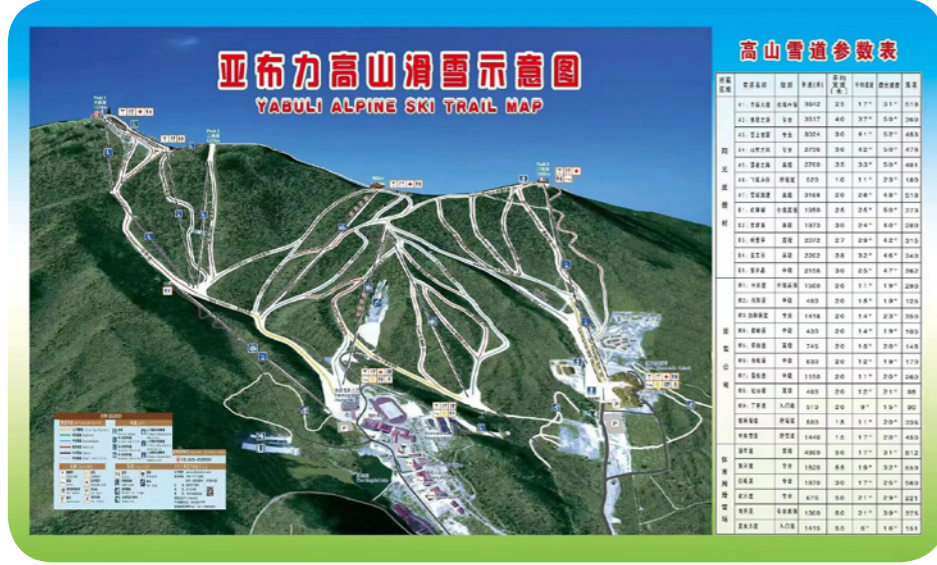

Kayak bölgesi haritası

Domaine Yabuli Merge

1374m

Maksimum rakım

500m

Minimum rakım

470m

Kayakla giriş-çıkış yapılabilen tesis

Alpin kayak pistleri

Kayak pisti sayısı

Kros-kayak pistleri

3 km

Pratik Bilgiler

Adres

CLUB MED YABULI
YABULI SKI RESORT, SHANG ZHI
HEILONGJIANG, SHANGZHI, Heilongjiang
150631, China

Minimum yaş 2

Sağlık & Güvenlik

Birlikte Güvenle. Club Med yeni hijyen ve güvenlik önlemleri ile huzurlu ve keyifli bir tatil sunuyor.

Easy Arrival (Kolay Varış) Hizmeti

"Easy Arrival" hizmeti ile varışınızı kolaylaştırın.

Web sitemizde üye hesabınız altından "Easy Arrival" hizmetleri için gerekli bilgileri girin, varışınızda her şeyi* hazır edelim:

Kolay check-in & check-out

Çocuk Kulüplerine kayıt

*Tesise bağlı olarak hizmet seçimi

Check-in/Check-out

Classic Week (from Sunday to Sunday) or "à la carte" stays (7 days or less, beginning any other day than Sunday):

Arrival and rooms available between 3pm and 8pm.

Should you arrive early, you may lunch at the Resort (at extra cost), subject to availability.

On the last day, rooms to be vacated by 11 am, departure by 3 pm.

Short stays 2 or 3 nights - weekend by Club Med:

Arrival between 12 am and 8 pm. Rooms available between 4 and 6 pm.

Should you arrive early, you may lunch at the Resort without add.

On the last day, rooms to be vacated by 11 am, departure by 3 pm.

Should times change, you will be informed via your "Holiday Rendez-Vous".

En yakın varış noktaları

➔ Harbin havaalanına/havaalanından transfer (210 min.) ; Mudanjiang havaalanına/havaalanından transfer (120 min.)

🚆 Yabuli tren istasyonuna/tren istasyonundan transfer (40 min.) ; Yabuli South tren istasyonuna/tren istasyonundan transfer (10 min.) ; Yabuli West railway station (30 min.)

My Club Med Uygulaması

İhtiyacınız olan her şey My Club Med Uygulamasında - konaklamanızı hazırlamak ve organize etmek için ideal seyahat arkadaşınız. Tesis haritasını, dress code'ları ve aktiviteleri keşfedin.ve konaklamanızdan en iyi şekilde yararlanmak için kişiye özel hizmetlerden yararlanın.

My Club Med Uygulamasını telefonunuza App Store veya Google Play'den indirebilirsiniz.