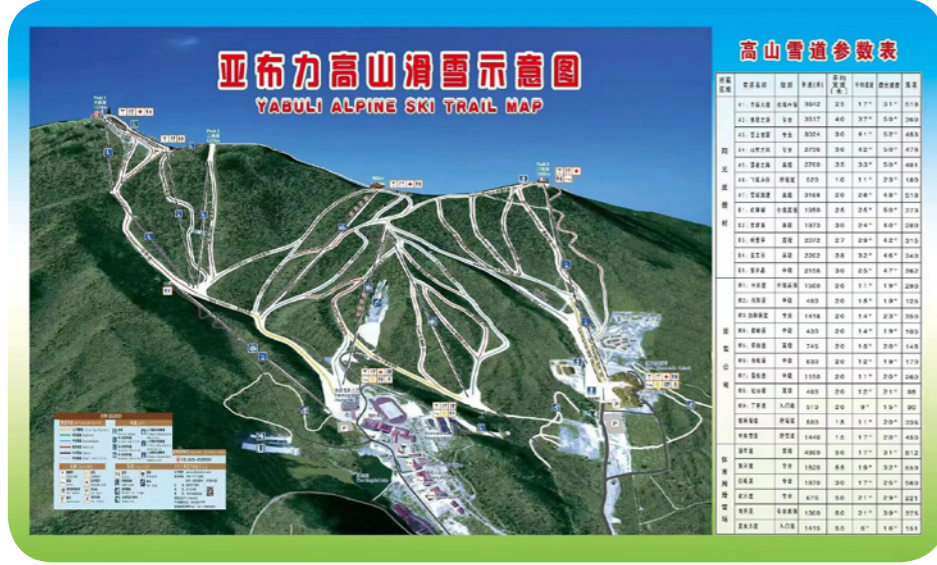

*talep üzerine

Restoranlar & Barlar

Barlar

Orman Bar

Ana bar

Restoranlar

Apple Garden

Ana Restoran

Kayak bölgesi haritası

Domaine Yabuli Merge

1374m

Maksimum rakım

500m

Minimum rakım

470m

Kayakla giriş-çıkış yapılabilen tesis

Alpin kayak pistleri

Kayak pisti sayısı

Kros-kayak pistleri

3 km

Pratik Bilgiler

Adres

CLUB MED YABULI
YABULI SKI RESORT, SHANG ZHI
HEILONGJIANG, SHANGZHI, Heilongjiang
150631, China

Minimum yaş 2