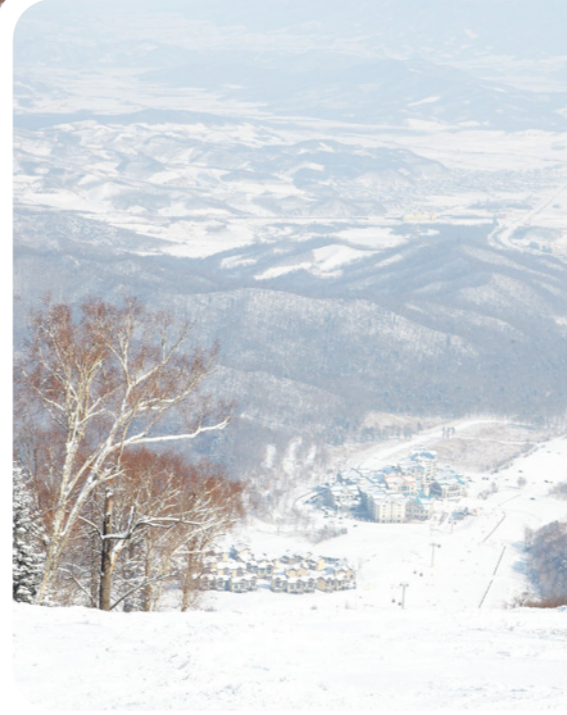

# Çin Yabuli

## Öne çıkanlar:

- Çam ağaçlarıyla kaplı antik bir dağın zirvesinde zamanda geriye yolculuk
- Asya'nın en uzun pistinde Çin ulusal kayak takımının peşinden gidin.
- Uçan trapez, Kanada sıcak küveti ve karaoke ile yeni duyularınızı keşfedin
- Mini Club Med e,'de doğa hakkında tüm öğrendiklerini anlatırken çocuğunuzu dinlemek
- Çocuklarınız, yumuşak, toz halindeki karda kar küreme veya slalom tekniklerini geliştiriyor.