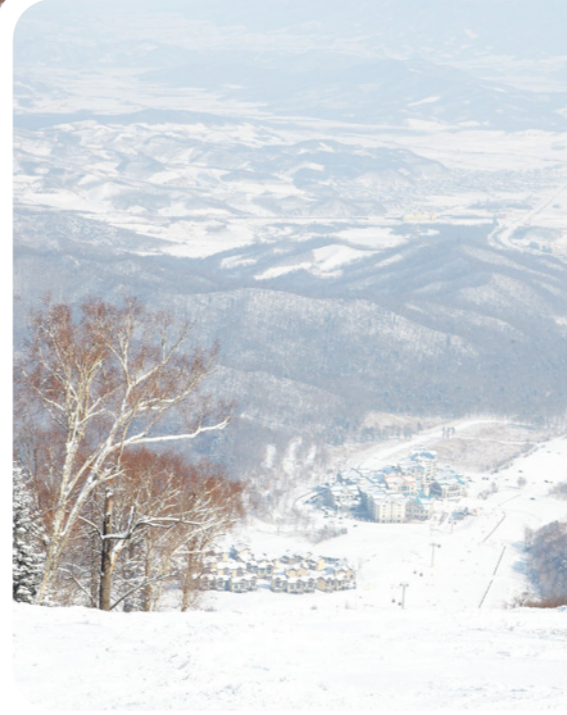

Çin Yabuli

Öne çıkanlar:

- Çam ağaçlarıyla kaplı antik bir dağın zirvesinde zamanda geriye yolculuk
- Uçan trapez, Kanada sıcak küveti ve karaoke ile yeni duyularınızı keşfedin
- Mini Club Med e,'de doğa hakkında tüm öğrendiklerini anlatırken çocuğunuzu dinlemek
- Çocuklarınız, yumuşak, toz halindeki karda kar küreme veya slalom tekniklerini geliştiriyor.