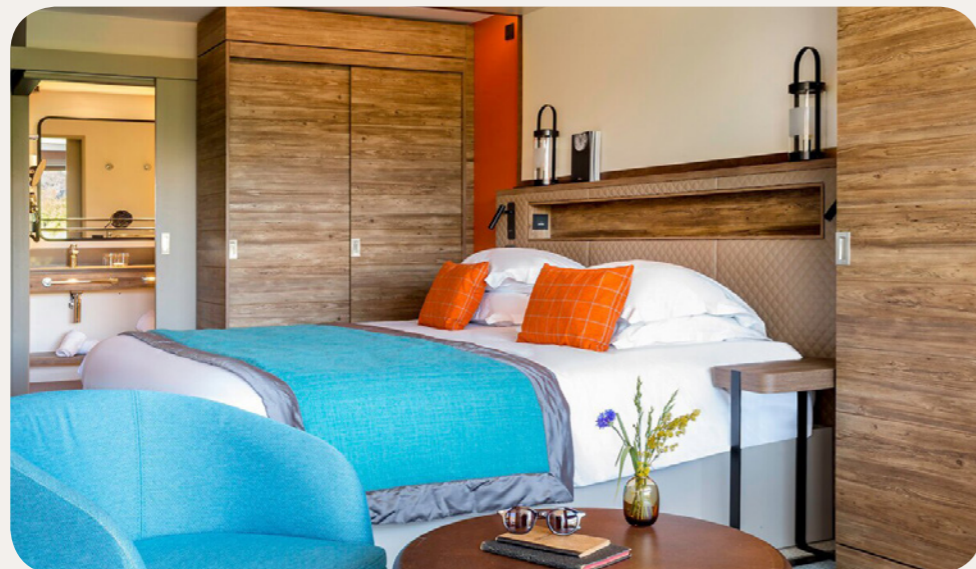

· Enjoy the facilities of a completely renovated Resort with a warm and welcoming new look

目录

舒适的住宿体验	4
体育与活动**	12
游泳池	14
Club Med Spa by Payot*	15
儿童	16
室内座位/ & 酒吧	20
实用信息	22

舒适的住宿体验

Superior

名称	最小面积(平方米)	度假村亮点	容量
Interconnecting Superior Rooms - Balcony	46	配备家具的阳台	2 - 4
Interconnecting Junior Family Superior Rooms - Balcony	56	children Area, 配备家具的阳台	2 - 6
Family Superior Room - Balcony	28	儿童专用独立睡眠区, 配备家具的阳台	1 - 4
Superior Room	23		1 - 2
Interconnecting Superior Rooms	47		2 - 4
Junior Family Superior Room	28	children Area	1 - 3
Junior Family Superior Room Interconnecting with Superior Room	51		2 - 5
Family Superior Room	28	儿童专用独立睡眠区	1 - 4
Superior Room - Mobility Accessible	26		1 - 4
Superior Room - Mobility Accessible, Interconnecting with Superior Room	49		2 - 4
Superior Room - Mobility Accessible, Balcony	39	配备家具的阳台	1 - 3
Superior Room - Mobility Accessible, Balcony connecting with Superior Room	51	配备家具的阳台	2 - 4
Superior Room - Balcony	23	配备家具的阳台	1 - 2
Junior Family Superior Room - Balcony	28	children Area, 配备家具的阳台	1 - 3
Interconnecting Junior Family Superior Rooms	56	children Area	2 - 6

Equipment

- 婴儿床(提前预约)
- 宝贝欢迎礼
- 电话
- 电视屏幕
- 互联网
- 咖啡/沏茶设施
- 房间配备熨斗和熨衣板
- 保险柜
- USB插座
- 加热
- 插座类型 E : 220 - 240 V

Bathroom

- 化妆放大镜
- 品牌洗浴用品(洗发水、沐浴露、润肤霜等)
- 电吹风
- 加热毛巾架

Services

- 行李服务

Deluxe

名称	最小面积(平方米)	度假村亮点	容量
Deluxe Room	29	起居区, 配备家具的阳台	1 - 2

Services

- 行李服务
- 泳池毛巾
- 洗衣服务(额外收费)

Suite

名称	最小面积(平方米)	度假村亮点	容量
Family Suite	52	儿童专用独立睡眠区, 起居厅, 配备家具的阳台	1 - 4

Equipment

- 空调
- 婴儿床(提前预约)
- 宝贝欢迎礼
- 蓝牙音响
- 电话
- 沙发
- 电视屏幕
- 浓缩咖啡机
- 咖啡/沏茶设施
- 房间配备熨斗和熨衣板
- 保险柜
- USB插座
- 加热
- 插座类型 E : 220 - 240 V