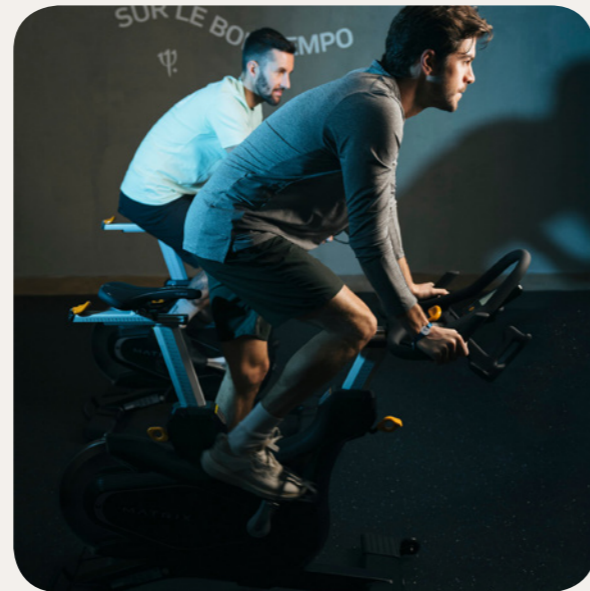

体育与活动**

陆地运动 & 休闲活动

	团体课程	免费参加	需额外付费活动	最低年龄(岁)	开放日期
Biking	所有水平			4岁	全年开放
健身学院	适合所有级别的团队课程			16岁	全年开放
Hiking	所有水平			0	全年开放
Trail	所有水平				全年开放
Heberon 瑜伽	适合所有级别的团队课程			4岁	全年开放
泳池	适合所有级别的团队课程 / 所有水平			5岁	全年开放
Cardio-Training	自由使用			18岁	全年开放
Entertainment		✓			全年开放
Golf*			✓		全年开放