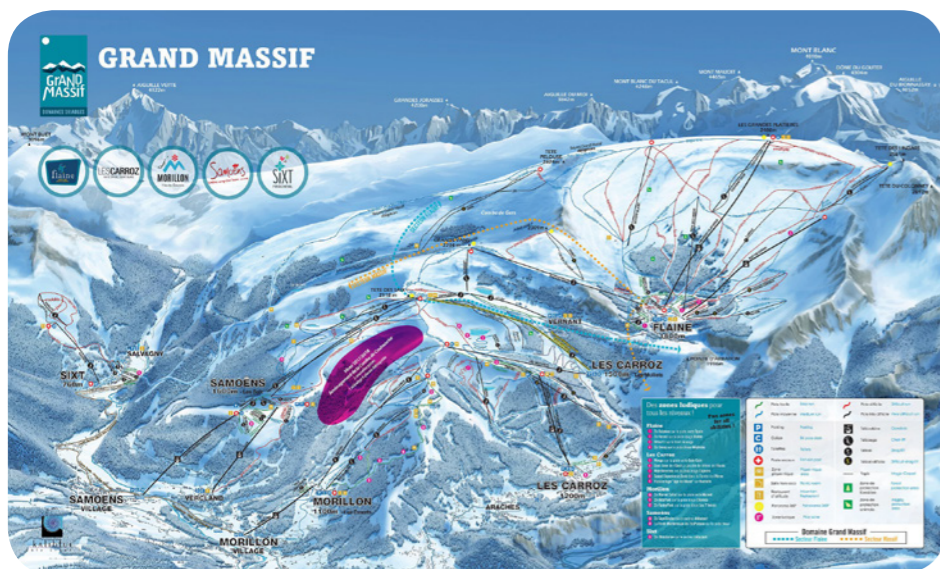

## 主餐厅

主餐厅

主餐厅设有露台, 提供丰富的国际美食和当地特色菜肴。

关注健康饮食, 菜品清淡可口, 不仅提供大量新鲜水果蔬菜, 且有多种无麸质选择。

共设四个用餐区: La Rivière, Les Randonneurs, Les Sommets和La Prairie。环境风格各具特色, 拥有独立的家庭用餐空间。

## 美食休闲餐厅

小食吧

在温馨的氛围中一边畅享精致美食, 一边将极致壮丽的山川全景尽收眼底, 感受独一无二的惬意时刻。餐厅设计糅合当地元素与现代风格, 在温馨的环境中, 您可充分享受顶级食材带来的非凡美味。

餐厅致力于每日为您提供完美的用餐体验。从中午的美味野餐, 到悠闲惬意的下午茶, 晚餐由获得米其林二星及3 Gault & Millau Toques的法国大厨 Edouard Loubet精心烹饪, 带您开启舌尖上的发现之旅。

## 滑雪场地图