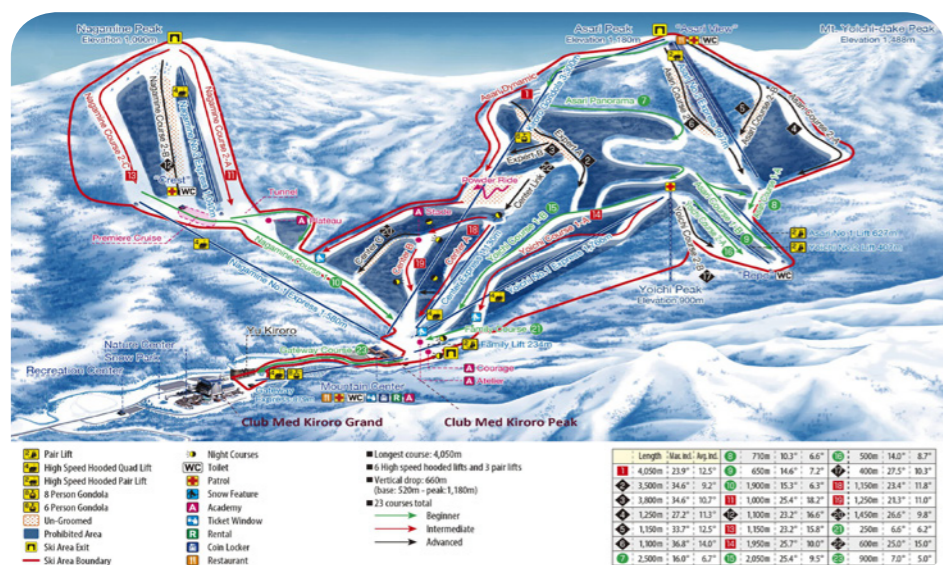

### The Kaen\* - 日式烤肉特色餐厅 (位于kiroro grand度假村内)

风味餐厅

尽情享受一顿丰盛的日式烤肉大餐吧, 一定要尝尝拥有完美大理石纹鲜嫩多汁的黑毛和牛牛小排\*。或者品尝下来自我们北海道著名的Tokachi 农场的去骨肋排。配上新鲜的北海道蔬菜和当地出产的米饭, 这将是一顿令你难忘的丰盛大餐。

\*该餐厅目前开放中, 需额外付费。开放时间如下, 运营时间可能调整:

- 2023年夏季: 2023/6/16 - 2023/10/9
- 2024年夏季: 2023/12 - 2024/5

## 滑雪场地图