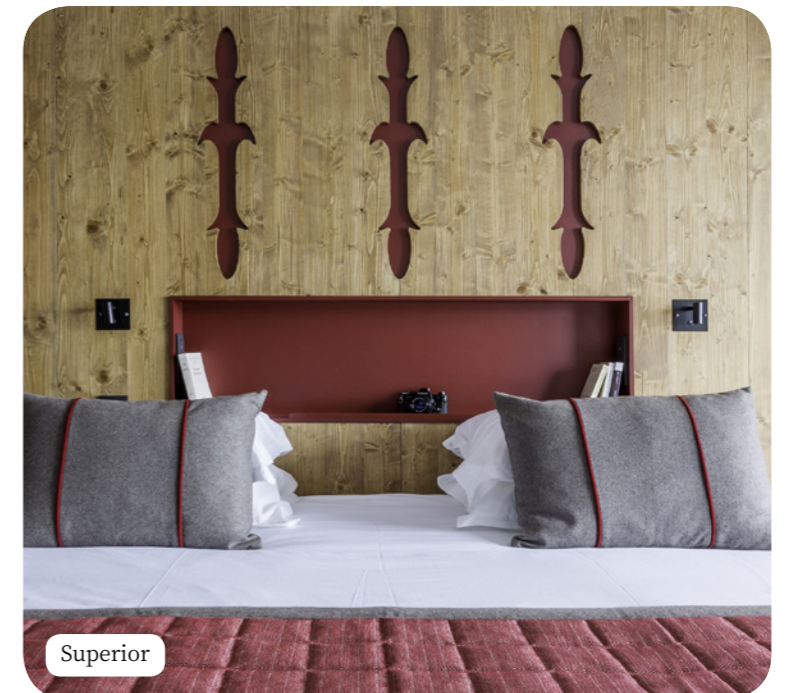

舒适的住宿体验

Exclusive Collection Space

Deluxe

Superior

Superior

名称	最小面积(平方米)	度假村亮点	容量
Superior Room	23		1 - 2
Interconnecting Superior Rooms	46		1 - 4
Superior Room - Balcony	23	配备家具的阳台	1 - 2
Interconnecting Superior Rooms - Balcony	46	配备家具的阳台	1 - 4
Family Superior Room - Balcony	37	儿童专用独立睡眠区, 配备家具的阳台	1 - 4
Superior Room - Mobility Accessible, Balcony	24	配备家具的阳台	1 - 2
Superior Room - Mobilty Accessible connecting with Superior Room - Balcony	48	配备家具的阳台	1 - 4