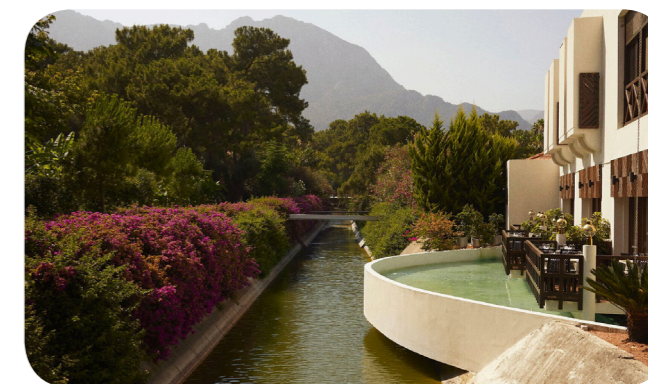

The Bosphore

风味餐厅

这一全新餐厅环境雅致,配有餐桌服务,早餐的供应时间持续至下午早些时候,方便较晚享用早餐和午餐的客人用餐。晚间时分,主厨将用新鲜的当地农产品为您制作正宗的土耳其菜肴,您在这里可以畅享美食。