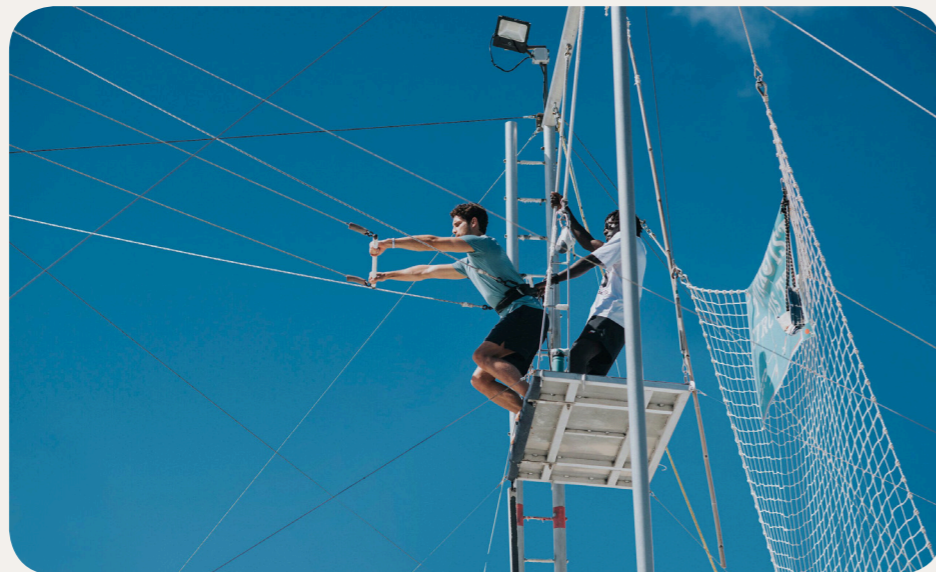

陆地运动 & 休闲活动

	团体课程	免费参加	需额外付费活动	最低年龄(岁)	开放日期
网球学校	适合所有级别的团队课程 / 所有水平			4岁	全年开放
空中飞人学校与马戏团活动	适合所有级别的团队课程			4岁	全年开放
射击中心	初级团队课程			6岁	全年开放
健身学院	适合所有级别的团队课程			16岁	全年开放
骑马*		✓	✓	8岁	全年开放
Padel	初级			6岁	全年开放
“情感搜寻”水上滑翔伞*			✓		全年开放
Team sports	自由使用			8岁	全年开放
Entertainment		✓			全年开放
泳池及运动	适合所有级别的团队课程			16岁	全年开放
地掷球					全年开放
Sea trip	自由使用				全年开放
乒乓球					全年开放
Tubing*			✓		全年开放
Cardio Training	自由使用			18岁	全年开放
Scuba diving*	所有水平		✓		全年开放
Excursion*		✓	✓		全年开放

*额外收费
**Depending on weather conditions
***预先支付额外费用的果岭费套餐