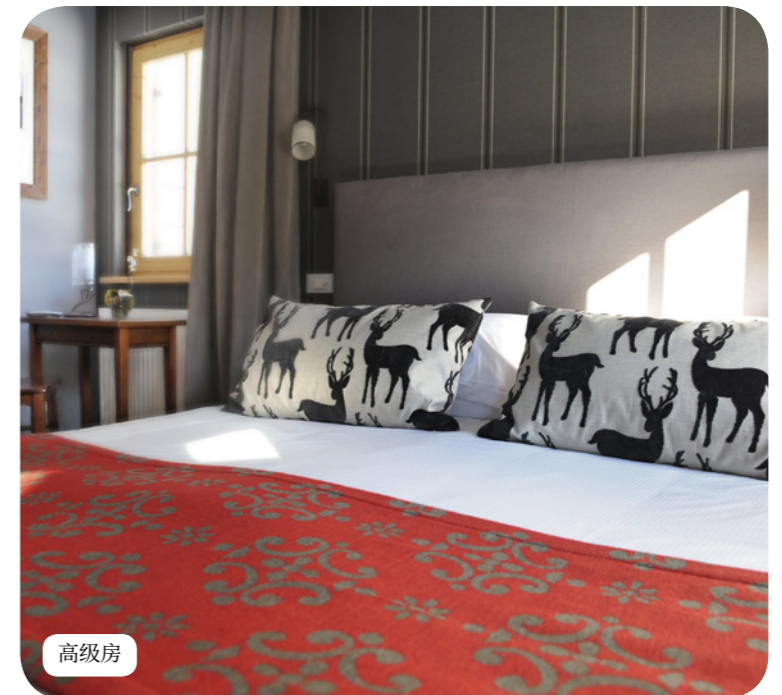

舒适的住宿体验

高级房

名称	最小面积(平方米)	度假村亮点	容量
高级房	23		1 - 2
Junior Family Superior Room Interconnecting with Superior Room	54	儿童专用独立睡眠区	3 - 5
小型家庭高级房	30	儿童专用独立睡眠区	1 - 3
家庭高级房	50	儿童专用独立睡眠区	1 - 4
家庭高级房-复式,阳台	67	Split-level family room, 儿童 专用独立睡眠区, 阳台	1 - 4
Superior Room - Balcony	24	阳台	1 - 2
Interconnecting Superior Rooms - Balcony	48	阳台	2 - 4
家庭标准房标准连通房	82	儿童专用独立睡眠区	4 - 6
小型家庭高级房-带阳台	32	儿童专用独立睡眠区, 配备家具 的阳台	1 - 3
Family Superior Room - Balcony	58	儿童专用独立睡眠区, 阳台	1 - 4
高级房-无障碍设施	30		1 - 3
Superior Room - Mobility Accessible - Balcony	24	露台	1 - 2
Interconnecting Superior Room - Mobility Accessible - Balcony	48	露台	1 - 4